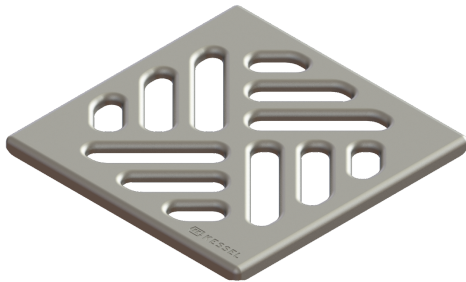

Sleufrooster 95 x 95 mm, rvs

Artikel informatie

Artikel nr.: 27151
GTIN: 4026092000212
Korting groep: 10

Beschrijving

Sleufrooster voor badafvoeren, geschikt voor art.nr. 47901

Algemene karakteristieken

Materiaal: rvs 14301

Afmetingen

Netto gewicht: 0,08 kg
Bruto gewicht: 0,08 kg
Lengte verpakking: 95 mm
Breedte verpakking: 95 mm
Hoogte verpakking: 5 mm

Afdekkingskarakteristieken

Soort afdekking: Sleufrooster
Afdekkingsmateriaal: rvs 14301
Breedte Afdekking: 95 mm
Lengte Afdekking: 95 mm
Vergrendeling: onvergrendeld
Belastingsklasse: K 3 (EN 1253-1)
Roosterkleur: zilver