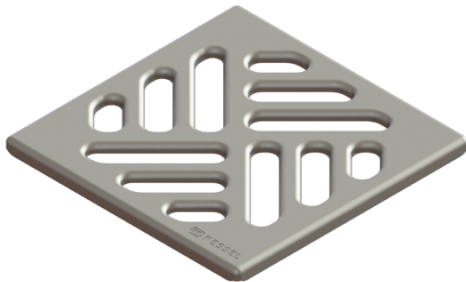

Sleufrooster 95 x 95 mm, rvs

Artikel informatie

Artikel nr.: 27151
GTIN: 4026092000212
Korting groep: 10

Beschrijving

Sleufrooster voor badafvoeren, geschikt voor art.nr. 47901

Algemene karakteristieken

Materiaal: rvs 14301
ATEX: nee

Afmetingen

Netto gewicht: 0,08 kg
Bruto gewicht: 0,08 kg
Lengte verpakking: 95 mm
Breedte verpakking: 95 mm
Hoogte verpakking: 5 mm

Afdekkingskarakteristieken

Soort afdekking: Sleufrooster
Afdekkingsmateriaal: rvs 14301
Breedte Afdekking: 95 mm
Lengte Afdekking: 95 mm
Vergrendeling: onvergrendeld
Belastingsklasse: K 3 (EN 1253-1)
Roosterkleur: zilver