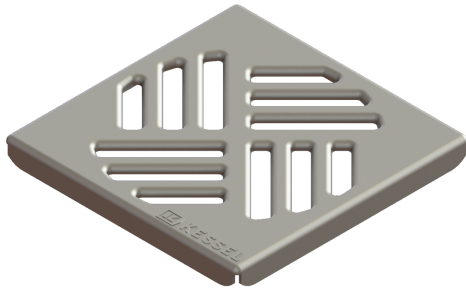

Sleufrooster 138 x 138 mm, rvs

Artikel informatie

Artikel nr.: 27154
GTIN: 4026092000229
Korting groep: 10

Beschrijving

Sleufrooster voor badafvoeren

Algemene karakteristieken

Materiaal: rvs 14301
ATEX: nee

Afmetingen

Netto gewicht: 0,18 kg
Bruto gewicht: 0,2 kg
Lengte verpakking: 138 mm
Breedte verpakking: 138 mm
Hoogte verpakking: 11 mm

Afdekkingskarakteristieken

Soort afdekking: Sleufrooster
Afdekkingsmateriaal: rvs 14301
Breedte Afdekking: 138 mm
Lengte Afdekking: 138 mm
Vergrendeling: onvergrendeld
Belastingsklasse: K 3 (EN 1253-1)
Roosterkleur: zilver