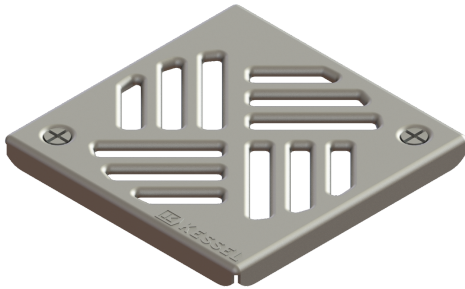

Sleufrooster 138 x 138 mm, geschroefd

Artikel informatie

Artikel nr.: 27155
GTIN: 4026092000236
Korting groep: 10

Beschrijving

Sleufrooster voor badafvoeren

Algemene karakteristieken

Materiaal: rvs 14301
ATEX: nee

Afmetingen

Netto gewicht: 0,26 kg
Bruto gewicht: 0,28 kg
Lengte verpakking: 138 mm
Breedte verpakking: 138 mm
Hoogte verpakking: 13 mm

Afdekkingskarakteristieken

Soort afdekking: Sleufrooster
Afdekkingsmateriaal: rvs 14301
Breedte Afdekking: 138 mm
Lengte Afdekking: 138 mm
Vergrendeling: geschroefd
Belastingsklasse: K 3 (EN 1253-1)
Roosterkleur: zilver

Rooster

Roosterkleur: zilver