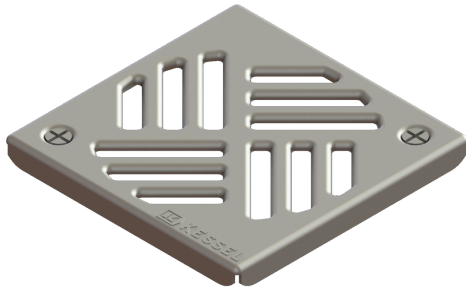

## Sleufrooster 138 x 138 mm, geschroefd

### Beschrijving

Sleufrooster voor badafvoeren

#### Algemene karakteristieken

Materiaal: rvs 14301

#### Afdekkingskarakteristieken

Soort afdekking: Sleufrooster

Afdekkingsmateriaal: rvs 14301

Breedte Afdekking: 138 mm

Lengte Afdekking: 138 mm

Vergrendeling: geschroefd

Belastingsklasse: K 3 (EN 1253-1)

Roosterkleur: zilver