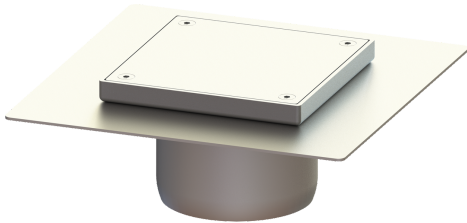

Opzetstuk rvs lijmfrens gesloten afdekpl

Artikel informatie

Artikel nr.: 27177-PL-KF
GTIN: 4026092090862
Korting groep: 70

Beschrijving

Uitvoering
Systeem: 100
Afdichting van het opzetstuk: Lijmfrens (geschikt voor tegengaan van vochtpenetratie)

Afmetingen
Netto gewicht: 2,74 kg
Bruto gewicht: 2,9 kg
Lengte: 246 mm
Breedte: 246 mm
Hoogte: 93 mm
Lengte verpakking: 247 mm
Breedte verpakking: 247 mm
Hoogte verpakking: 180 mm

Afdekkingskarakteristieken
Soort afdekking: gesloten afdekplaat
Afdekkingsmateriaal: rvs 14301
Hoogte Afdekking: 15 mm
Vergrendeling: geschroefd
Belastingsklasse: L 15 (EN 1253-1)
Dichtheid: geurdicht
Framebreedte: 146 mm
Framelengte: 146 mm
Materiaal opzetstuk: rvs 14301