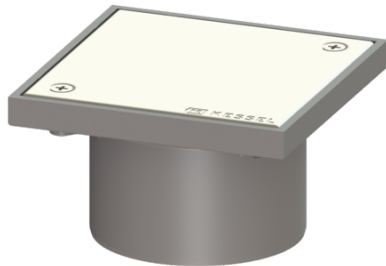

Opzetstuk met geschr. deksel, 150x150mm

Artikel informatie

Artikel nr.: 27191G
GTIN: 4026092054932
Korting groep: 10

Beschrijving

Uitvoering	
Systeem:	100
Algemene karakteristieken	
ATEX:	nee
Afmetingen	
Netto gewicht:	0,45 kg
Bruto gewicht:	0,45 kg
Hoogte:	93 mm
Lengte verpakking:	150 mm
Breedte verpakking:	150 mm
Hoogte verpakking:	90 mm
Afdekkingskarakteristieken	
Soort afdekking:	gesloten afdekplaat
Afdekkingsmateriaal:	rvs 14301
Afdekking kleur:	zilver
Hoogte Afdekking:	17 mm
Oppervlak:	Gepolijst rvs
Framemateriaal:	ABS
Vergrendeling:	geschroefd
Belastingsklasse:	K 3 (EN 1253-1)
Framebreedte:	150 mm
Framelengte:	150 mm
Form opzetstuk:	hoekig
Materiaal opzetstuk:	ABS