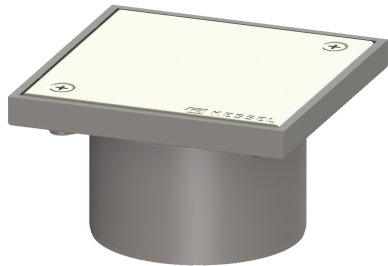

Opzetstuk met geschr. deksel, 150x150mm

Artikel informatie

Artikel nr.: 27191G
GTIN: 4026092054932
Korting groep: 10

Beschrijving

Uitvoering	
Systeem:	100
Algemene karakteristieken	
ATEX:	nee
Afmetingen	
Netto gewicht:	0,45 kg
Bruto gewicht:	0,45 kg
Hoogte:	93 mm
Lengte verpakking:	150 mm
Breedte verpakking:	150 mm
Hoogte verpakking:	90 mm
Afdekkingskarakteristieken	
Soort afdekking:	gesloten afdekplaat
Afdekkingsmateriaal:	rvs 14301
Afdekking kleur:	zilver
Hoogte Afdekking:	17 mm
Oppervlak:	Gepolijst rvs
Framemateriaal:	ABS
Vergrendeling:	geschroefd
Belastingsklasse:	K 3 (EN 1253-1)
Framebreedte:	150 mm
Framelengte:	150 mm
Form opzetstuk:	hoekig
Materiaal opzetstuk:	ABS