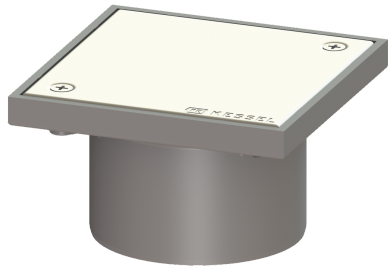

Opzetstuk met geschr. deksel, 150x150mm

Artikel informatie

Artikel nr.: 27191G
GTIN: 4026092054932
Korting groep: 10

Beschrijving

Uitvoering	
Systeem:	100
Afmetingen	
Netto gewicht:	0,45 kg
Bruto gewicht:	0,45 kg
Hoogte:	93 mm
Lengte verpakking:	150 mm
Breedte verpakking:	150 mm
Hoogte verpakking:	90 mm
Afdekkingskarakteristieken	
Soort afdekking:	gesloten afdekplaat
Afdekkingsmateriaal:	rvs 14301
Afdekking kleur:	zilver
Hoogte Afdekking:	17 mm
Oppervlak:	Gepolijst rvs
Framemateriaal:	ABS
Vergrendeling:	geschroefd
Belastingsklasse:	K 3 (EN 1253-1)
Framebreedte:	150 mm
Frame lengte:	150 mm
Form opzetstuk:	hoekig
Materiaal opzetstuk:	ABS