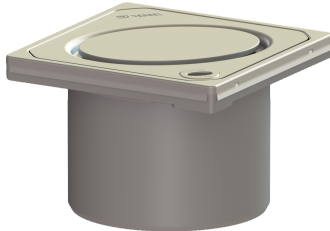

## Opzetstuk Sys 100, designr. Oval, rvs304, L15

### Artikel informatie

Artikel nr.: 27202  
GTIN: 4026092028742  
Korting groep: 10

### Beschrijving

Het opzetstuk kan worden gecombineerd met een basiselement van het modulaire KESSEL-systeem 100 voor puntafwatering binnenshuis.

#### Afdekkingskarakteristieken

Soort afdekking: Designrooster  
Afdekkingsmateriaal: rvs 14301  
Afdekking kleur: zilver  
Hoogte Afdekking: 16 mm  
Oppervlak: geslepen  
Framemateriaal: rvs 14301  
Vergrendeling: Lock & Lift  
Belastingsklasse: L 15 (EN 1253-1)  
Roosterdesign: Oval  
Framebreedte: 132 mm  
Framelengte: 132 mm  
Form opzetstuk: hoekig  
Materiaal opzetstuk: ABS