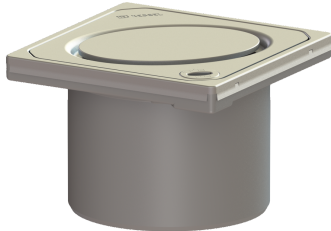

Opzetstuk Sys 100, designr. Oval, rvs304, L15

Artikel informatie

Artikel nr.: 27202
GTIN: 4026092028742
Korting groep: 10

Voordelen

- Keuze uit verschillende afdekkingen
- Afdekkingen van rvs

Beschrijving

Het opzetstuk kan worden gecombineerd met een basiselement van het modulaire KESSEL-systeem 100 voor puntafwatering binnenshuis.

Uitvoering

Systeem: 100

Algemene karakteristieken

ATEX: nee

Afmetingen

Netto gewicht: 0,53 kg
Bruto gewicht: 0,57 kg
Hoogte: 90 mm
Lengte verpakking: 132 mm
Breedte verpakking: 132 mm
Hoogte verpakking: 90 mm

Afdekkingskarakteristieken

Soort afdekking: Designrooster
Afdekkingsmateriaal: rvs 14301
Afdekking kleur: zilver
Hoogte Afdekking: 16 mm
Oppervlak: geslepen
Framemateriaal: rvs 14301
Vergrendeling: Lock & Lift
Belastingsklasse: L 15 (EN 1253-1)
Roosterdesign: Oval
Framebreedte: 132 mm
Framelengte: 132 mm
Form opzetstuk: hoekig
Materiaal opzetstuk: ABS