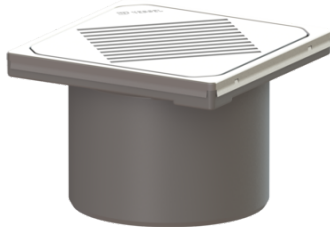

## Opzetstuk Systeem 100, Designrooster Sticks, K3

### Beschrijving

Het opzetstuk kan worden gecombineerd met een basiselement van het modulaire KESSEL-systeem 100 voor puntafwatering binnenshuis.