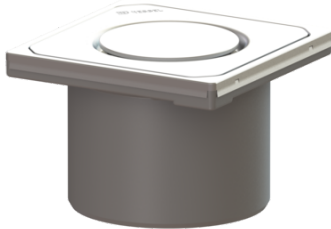

Opzetstuk Systeem 100, Designrooster Spot, K3

Artikel informatie

Artikel nr.: 27220
GTIN: 4026092048665
Korting groep: 10

Voordelen

- Keuze uit verschillende afdekkingen
- Afdekkingen van rvs

Beschrijving

Het opzetstuk kan worden gecombineerd met een basiselement van het modulaire KESSEL-systeem 100 voor puntafwatering binnenshuis.

Uitvoering	
Systeem:	100
Algemene karakteristieken	
ATEX:	nee
Afmetingen	
Netto gewicht:	0,57 kg
Bruto gewicht:	0,61 kg
Hoogte:	90 mm
Lengte verpakking:	132,5 mm
Breedte verpakking:	132,5 mm
Hoogte verpakking:	90,5 mm
Afdekkingskarakteristieken	
Soort afdekking:	Afdekking rvs
Afdekkingsmateriaal:	rvs 14301
Afdekking kleur:	zilver
Hoogte Afdekking:	16 mm
Framemateriaal:	rvs 14301
Belastingsklasse:	K 3 (EN 1253-1)
Roosterdesign:	Spot
Framebreedte:	132 mm
Framelengte:	132 mm
Form opzetstuk:	hoekig
Materiaal opzetstuk:	ABS