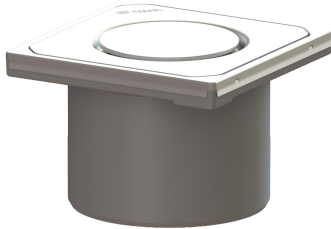

Opzetstuk Systeem 100, Designrooster Spot, K3

Artikel informatie

Artikel nr.: 27220
GTIN: 4026092048665
Korting groep: 10

Voordelen

- Keuze uit verschillende afdekkingen
- Afdekkingen van rvs

Beschrijving

Het opzetstuk kan worden gecombineerd met een basiselement van het modulaire KESSEL-systeem 100 voor puntafwatering binnenshuis.

Uitvoering

Systeem: 100

Afmetingen

Netto gewicht: 0,57 kg
Bruto gewicht: 0,61 kg
Hoogte: 90 mm
Lengte verpakking: 132,5 mm
Breedte verpakking: 132,5 mm
Hoogte verpakking: 90,5 mm

Afdekkingskarakteristieken

Soort afdekking: Afdekking rvs
Afdekkingsmateriaal: rvs 14301
Afdekking kleur: zilver
Hoogte Afdekking: 16 mm
Framemateriaal: rvs 14301
Belastingsklasse: K 3 (EN 1253-1)
Roosterdesign: Spot
Framebreedte: 132 mm
Framelengte: 132 mm
Form opzetstuk: hoekig
Materiaal opzetstuk: ABS