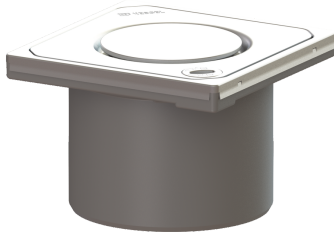

## Opzetstuk Sys100, designrooster Spot, Lock&Lift

### Artikel informatie

Artikel nr.: 27221  
GTIN: 4026092048597  
Korting groep: 10

### Beschrijving

Het opzetstuk kan worden gecombineerd met een basiselement van het modulaire KESSEL-systeem 100 voor puntafwatering binnenshuis.

#### Afdekkingskarakteristieken

Soort afdekking: Afdekking rvs  
Afdekkingsmateriaal: rvs 14301  
Afdekking kleur: zilver  
Hoogte Afdekking: 16 mm  
Framemateriaal: rvs 14301  
Vergrendeling: Lock & Lift  
Belastingsklasse: K 3 (EN 1253-1)  
Roosterdesign: Spot  
Framebreedte: 132 mm  
Framelengte: 132 mm  
Form opzetstuk: hoekig  
Materiaal opzetstuk: ABS