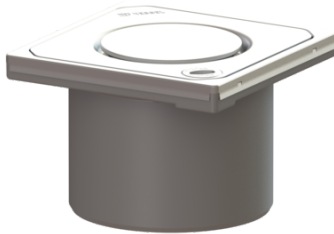

Opzetstuk Sys100, designrooster Spot, Lock&Lift

Artikel informatie

Artikel nr.: 27221
GTIN: 4026092048597
Korting groep: 10

Voordelen

- Keuze uit verschillende afdekkingen
- Afdekkingen van rvs

Beschrijving

Het opzetstuk kan worden gecombineerd met een basiselement van het modulaire KESSEL-systeem 100 voor puntafwatering binnenshuis.

Uitvoering

Systeem: 100

Algemene karakteristieken

ATEX: nee

Afmetingen

Netto gewicht: 0,55 kg
Bruto gewicht: 0,56 kg
Hoogte: 90 mm
Lengte verpakking: 130 mm
Breedte verpakking: 130 mm
Hoogte verpakking: 90 mm

Afdekkingskarakteristieken

Soort afdekking: Afdekking rvs
Afdekkingsmateriaal: rvs 14301
Afdekking kleur: zilver
Hoogte Afdekking: 16 mm
Framemateriaal: rvs 14301
Vergrendeling: Lock & Lift
Belastingsklasse: K 3 (EN 1253-1)
Roosterdesign: Spot
Framebreedte: 132 mm
Framelengte: 132 mm
Form opzetstuk: hoekig
Materiaal opzetstuk: ABS