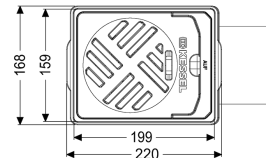

Kelderafvoer Drehfix DN 100, Rooster zwart, Type 5

Artikel informatie

Artikel nr.: 27301
GTIN: 4026092007815
Korting groep: 10

Voordelen

- Geïntegreerde terugstuwbeveiliging
- Eenvoudig en zonder gereedschap te onderhouden en reinigen

Beschrijving

De kelderafvoer voor fecaliënvrij afvalwater is uitgerust met twee mechanische kleppen die bij terugstuw automatisch sluiten. Een klep dient ook als handmatig vergrendelbare noodafsluiter.

Uitvoering

Inhoud slibvang:	ja
Noodvergrendeling:	ja
Afvoercapaciteit (l/s) bij 20 mmwk:	1,8
Mechanische terugstuwkleppen:	2

Algemene karakteristieken

Kleur:	zwart
Norm:	EN 1253
Nominale wijdte (DN):	100
Uitwendige diameter (DA):	110 mm
Soort afvalwater:	Fecaliënvrij afvalwater
Inbouwsituatie:	vloerinbouw
Afleveringstoestand:	Klaar voor installatie
Terugstuwbeveiliging:	Type 5
Stankslot:	inclusief

Afmetingen

Netto gewicht:	1,49 kg
Bruto gewicht:	1,51 kg
Uitsparingsmaat breedte:	190 mm