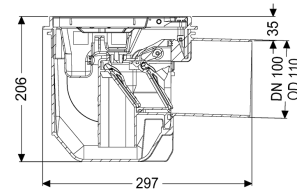

Kelderafvoer Drehfix DN 100, Rooster zwart, Type 5

Artikel informatie

Artikel nr.: 27301
GTIN: 4026092007815
Korting groep: 10

Voordelen

- Geïntegreerde terugstuwbeveiliging
- Eenvoudig en zonder gereedschap te onderhouden en reinigen

Beschrijving

De kelderafvoer voor fecaliënvrij afvalwater is uitgerust met twee mechanische kleppen die bij terugstuw automatisch sluiten. Een klep dient ook als handmatig vergrendelbare noodafsluiter.

Uitvoering

Inhoud slibvang:	ja
Noodvergrendeling:	ja
Afvoercapaciteit (l/s) bij 20 mmwk:	1,8
Mechanische terugstuwkleppen:	2

Algemene karakteristieken

Kleur:	zwart
Norm:	EN 1253
Nominale wijdte (DN):	100
Uitwendige diameter (DA):	110 mm
Soort afvalwater:	Fecaliënvrij afvalwater
Inbouwsituatie:	vloerinbouw
Afleveringstoestand:	Klaar voor installatie
Terugstuwbeveiliging:	Type 5
ATEX:	nee
Stankslot:	inclusief

Afmetingen

Netto gewicht:	1,49 kg
Bruto gewicht:	1,51 kg