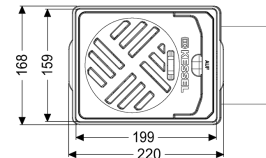

Kelderafvoer Drehfix DN 100, Rooster zwart, Type 5

Artikel informatie

Artikel nr.: 27301
GTIN: 4026092007815
Korting groep: 10

Voordelen

- Geïntegreerde terugstuwbeveiliging
- Eenvoudig en zonder gereedschap te onderhouden en reinigen

Beschrijving

De kelderafvoer voor fecaliënvrij afvalwater is uitgerust met twee mechanische kleppen die bij terugstuw automatisch sluiten. Een klep dient ook als handmatig vergrendelbare noodafsluiter.

Uitvoering

Inhoud slibvang:	ja
Noodvergrendeling:	ja
Afvoercapaciteit (l/s) bij 20 mmwk:	1,8
Mechanische terugstuwkleppen:	2

Algemene karakteristieken

Kleur:	zwart
Norm:	EN 1253
Nominale wijdte (DN):	100
Uitwendige diameter (DA):	110 mm
Soort afvalwater:	Fecaliënvrij afvalwater
Inbouwsituatie:	vloerinbouw
Afleveringstoestand:	Klaar voor installatie
Terugstuwbeveiliging:	Type 5
ATEX:	nee
Stankslot:	inclusief

Afmetingen

Netto gewicht:	1,49 kg
Bruto gewicht:	1,51 kg