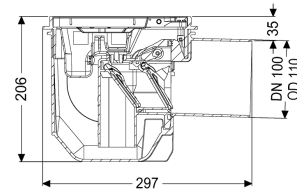

Kelderafvoer Drehfix DN 100, Rooster zwart, Type 5

Artikel informatie

Artikel nr.: 27301
GTIN: 4026092007815
Korting groep: 10

Voordelen

- Geïntegreerde terugstuwbeveiliging
- Eenvoudig en zonder gereedschap te onderhouden en reinigen

Beschrijving

De kelderafvoer voor fecaliënvrij afvalwater is uitgerust met twee mechanische kleppen die bij terugstuw automatisch sluiten. Een klep dient ook als handmatig vergrendelbare noodafsluiter.

Uitvoering

Inhoud slibvang:	ja
Noodvergrendeling:	ja
Afvoercapaciteit (l/s) bij 20 mmwk:	1,8
Mechanische terugstuwkleppen:	2

Algemene karakteristieken

Kleur:	zwart
Norm:	EN 1253
Nominale wijdte (DN):	100
Uitwendige diameter (DA):	110 mm
Soort afvalwater:	Fecaliënvrij afvalwater
Inbouwsituatie:	vloerinbouw
Afleveringstoestand:	Klaar voor installatie
Terugstuwbeveiliging:	Type 5
Stankslot:	inclusief

Afmetingen

Netto gewicht:	1,49 kg
Bruto gewicht:	1,51 kg
Uitsparingsmaat breedte:	190 mm