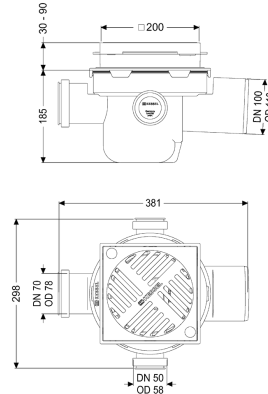

Basiselement "De Universele" DN 100, Rooster zwart, Terugstuwbev.

Artikel informatie

Artikel nr.: 27611
 GTIN: 4026092007822
 Korting groep: 10

Voordelen

- Flexibele inbouw: draaibaar en in hoogte verstelbaar opzetstuk
- Geïntegreerde terugstuwbeveiliging
- in hoogte verstelbaar

Beschrijving

Het basiselement van kunststof is uitgerust met uitneembare terugstuwbeveiliging met twee terugstuwkleppen, een handmatig vergrendelbare noodafsluiter en een vuilvanger. Het basiselement beschikt bovendien over twee toevoeren van DN 50 en een toevoer van DN 70 met blindstoppen. Materiaal:

PP

Uitvoering

Inhoud slibvang:	ja
Noodvergrendeling:	ja
Waterdichte flens:	zonder
Mechanische terugstuwkleppen:	2

Algemene karakteristieken

Kleur:	zwart
Norm:	EN 1253
Nominale breedte (DN):	100
Uitwendige diameter (DA):	110 mm
Soort afvalwater:	Fecaliënvrij afvalwater
Inbouwsituatie:	vloerinbouw
Afleveringstoestand:	Klaar voor installatie

Terugstuwbeveiliging:	Type 5
ATEX:	nee
Stankslot:	inclusief
Afmetingen	
Netto gewicht:	2,69 kg
Bruto gewicht:	3,02 kg
Uitsparingsmaat breedte:	320 mm
Uitsparingsmaat lengte:	400 mm
Inbouwdiepte:	216 - 276 mm
Soort hoogteverstelling:	telescopisch opzetstuk
Lengte:	380 mm
Breedte:	300 mm
Lengte verpakking:	380 mm
Breedte verpakking:	295 mm
Hoogte verpakking:	257 mm
Reservoir/basiselement	
Uitvoering aansluiting:	zijwaarts
Afdekkingskarakteristieken	
Soort afdekking:	Sleufrooster
Afdekkingsmateriaal:	Kunststof
Afdekking kleur:	zwart
Belastingsklasse:	K 3 (EN 1253-1)
Roostermaat lengte:	188 mm
Breedte roostermaat:	188 mm
Roostermaat hoogte:	25 mm
Inhoud slibvang:	ja
Rooster	
Roostermaat lengte:	188 mm
Breedte roostermaat:	188 mm
Roostermaat hoogte:	25 mm