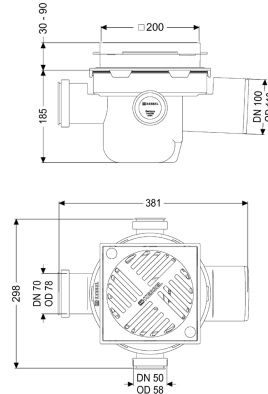

Basiselement "De Universele" DN 100, Rooster zwart, Terugstuwbev.

Artikel informatie

Artikel nr.: 27611
 GTIN: 4026092007822
 Korting groep: 10

Voordelen

- Flexibele inbouw: draaibaar en in hoogte verstelbaar opzetstuk
- Geïntegreerde terugstuwbeveiliging
- in hoogte verstelbaar

Beschrijving

Het basiselement van kunststof is uitgerust met uitneembare terugstuwbeveiliging met twee terugstuwkleppen, een handmatig vergrendelbare noodafsluiter en een vuilvanger. Het basiselement beschikt bovendien over twee toevoeren van DN 50 en een toevoer van DN 70 met blindstoppen. Materiaal:

PP

Uitvoering

Inhoud slibvang:	ja
Noodvergrendeling:	ja
Waterdichte flens:	zonder
Mechanische terugstuwkleppen:	2

Algemene karakteristieken

Kleur:	zwart
Norm:	EN 1253
Nominale breedte (DN):	100
Uitwendige diameter (DA):	110 mm
Soort afvalwater:	Fecaliënvrij afvalwater
Inbouwsituatie:	vloerinbouw
Afleveringstoestand:	Klaar voor installatie

Terugstuwbeveiliging: Stankslot:	Type 5 inclusief
Afmetingen	
Netto gewicht:	2,69 kg
Bruto gewicht:	3,02 kg
Uitsparingsmaat breedte:	320 mm
Uitsparingsmaat lengte:	400 mm
Inbouwdiepte:	216 - 276 mm
Soort hoogteverstelling:	telescopisch opzetstuk
Lengte:	380 mm
Breedte:	300 mm
Lengte verpakking:	380 mm
Breedte verpakking:	295 mm
Hoogte verpakking:	257 mm
Reservoir/basiselement	
Uitvoering aansluiting:	zijwaarts
Afdekkingskarakteristieken	
Soort afdekking:	Sleufrooster
Afdekkingsmateriaal:	Kunststof
Afdekking kleur:	zwart
Belastingsklasse:	K 3 (EN 1253-1)
Roostermaat lengte:	188 mm
Breedte roostermaat:	188 mm
Roostermaat hoogte:	25 mm
Inhoud slibvang:	ja
Rooster	
Roostermaat lengte:	188 mm
Breedte roostermaat:	188 mm
Roostermaat hoogte:	25 mm