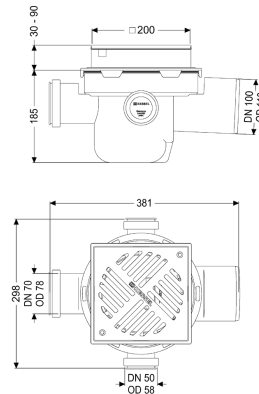

Basiselement "De Universele" DN 100, Rooster rvs, Terugstuwbev.

Artikel informatie

Artikel nr.: 27621
 GTIN: 4026092007839
 Korting groep: 10

Voordelen

- Flexibele inbouw: draaibaar en in hoogte verstelbaar opzetstuk
- Geïntegreerde terugstuwbeveiliging
- in hoogte verstelbaar

100

Uitwendige diameter (DA):

110 mm

Soort afvalwater:

Fecaliënvrij afvalwater

Inbouwsituatie:

vloerinbouw

Afleveringstoestand:

Klaar voor installatie

Terugstuwbeveiliging:

Type 5

Stankslot:

inclusief

Afmetingen

Netto gewicht:	3,23 kg
Bruto gewicht:	3,55 kg
Uitsparingsmaat breedte:	320 mm
Uitsparingsmaat lengte:	400 mm
Inbouwdiepte:	216 - 266 mm
Soort hoogteverstelling:	telescopisch opzetstuk
Lengte:	380 mm
Breedte:	300 mm
Lengte verpakking:	380 mm
Breedte verpakking:	295 mm
Hoogte verpakking:	257 mm

Reservoir/basiselement

Uitvoering aansluiting:	zijwaarts
-------------------------	-----------

Afdekkingskarakteristieken

Soort afdekking:	Sleufrooster
Afdekkingsmateriaal:	rvs 14301
Afdekking kleur:	zilver
Belastingsklasse:	K 3 (EN 1253-1)
Roostermaat lengte:	187 mm
Breedte roostermaat:	187 mm
Roostermaat hoogte:	4 mm
Inhoud slibvang:	ja