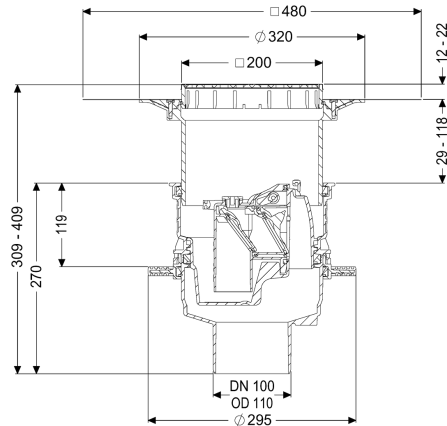

Kelderafvoer Universele Plus vert., Variofix, Terugstuwb., Waterdicht

Artikel informatie

Artikel nr.: 27651
GTIN: 4026092096888
Korting groep: 10

Voordelen

- Duurzaam door het gebruik van gerecyclede materialen
- Toevoeren boven de vloerplaat - geen doorvoer vereist
- Onder-uitloop voor eenvoudige installatie en gemakkelijke toegang tot de grondleiding

Beschrijving

De kelderafvoer Universele Plus van kunststof is bedoeld voor het afwateren van fecaliënvrij afvalwater, en is uitgerust met een uitneembare terugstuwbeveiliging met twee terugstuwkleppen en een handmatig vergrendelbare noodafsluiter. Inclusief bouwphaseafdekking. De afvoer is drukwaterdicht tot 0,6 bar (MFPA Leipzig getest)) zoals ook radondicht (IAF Radioökologie GmbH getest).

Uitvoering

Noodvergrendeling:	ja
Waterdichte flens:	Voorgemonteerd in de fabriek
Afdichting van het opzetstuk:	voor verlijmbare bijgeleverde dichtingsmanchet (bd) volgens DIN 18534
Waterinwerkingsklasse conform DIN 18534-1 (tot inclusief):	W3-I
Waterslothoogte:	60 mm
Afvoercapaciteit (l/s) bij 10 mmwk:	1,6
Afvoercapaciteit (l/s) bij 20 mmwk:	1,7
Mechanische terugstuwkleppen:	2
Algemene karakteristieken	
Kleur:	zwart
Norm:	EN 1253
Nominale breedte (DN):	100