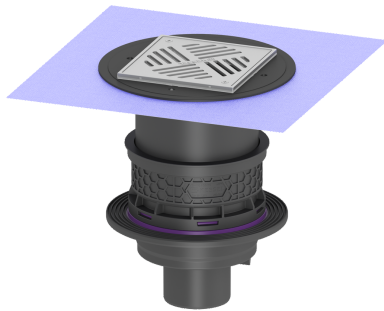

## Kelderafvoer Universele Plus vert., Variofix, Terugstuwb., Waterdicht

### Beschrijving

De kelderafvoer Universele Plus van kunststof is bedoeld voor het afwateren van fecaliënvrij afvalwater, en is uitgerust met een uitneembare terugstuwbeveiliging met twee terugstuwkleppen en een handmatig vergrendelbare noodafsluiter. Inclusief bouwphaseafdekking. De afvoer is drukwaterdicht tot 0,6 bar (MFPA Leipzig getest) ) zoals ook radondicht (IAF Radioökologie GmbH getest).

#### Uitvoering

Noodvergrendeling:	ja
Waterdichte flens:	Voorgemonteerd in de fabriek
Afdichting van het opzetstuk:	voor verlijmbare bijgeleverde dichtingsmanchet (bd) volgens DIN 18534
Waterinwerkingsklasse conform DIN 18534-1 (tot inclusief):	W3-I
Waterslothoogte:	60 mm
Afvoercapaciteit (l/s) bij 10 mmwk:	1,6
Afvoercapaciteit (l/s) bij 20 mmwk:	1,7
Mechanische terugstuwkleppen:	2
<b>Algemene karakteristieken</b>	
Kleur:	zwart
Norm:	EN 1253
Nominale breedte (DN):	100

Soort afvalwater:	Fecaliënvrij afvalwater
Inbouwsituatie:	vloerinbouw
Terugstuwbeveiliging:	Type 5
Afmetingen	
Netto gewicht:	4,37 kg
Bruto gewicht:	4,88 kg
Diameter:	295 mm
Uitsparingsmaat breedte:	310 mm
Uitsparingsmaat lengte:	310 mm
Verstelbereik:	12 - 28
Inbouwdiepte:	309 - 408 mm
Soort hoogteverstelling:	telescopisch opzetstuk
Hoogte:	270 mm
Lengte verpakking:	443 mm
Breedte verpakking:	338 mm
Hoogte verpakking:	466 mm
Reservoir/basiselement	
Uitvoering aansluiting:	verticaal
Afdekkingskarakteristieken	
Soort afdekking:	Sleufrooster rvs
Afdekkingsmateriaal:	rvs 14301
Afdekking kleur:	zilver
Breedte Afdekking:	200 mm
Hoogte Afdekking:	25 mm
Lengte Afdekking:	200 mm
Belastingsklasse:	K 3 (EN 1253-1)