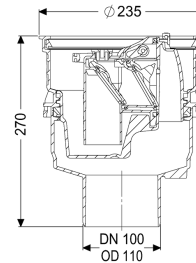

Kelderafvoer Universele Plus verticaal, met terugstuwbeveiliging

Artikel informatie

Artikel nr.: 27660
GTIN: 4026092096949
Korting groep: 10

Voordelen

- Duurzaam door het gebruik van gerecyclede materialen
- Toevoeren boven de vloerplaat - geen doorvoer vereist
- Onder-uitloop voor eenvoudige installatie en gemakkelijke toegang tot de grondleiding

Beschrijving

Het basiselement Universele Plus van kunststof is bedoeld voor gebruik in combinatie met een opzetstuk voor het afwateren van fecaliënvrij afvalwater, en is uitgerust met een uitneembare terugstuwbeveiliging met twee terugstuwkleppen, een handmatig vergrendelbare noodafsluiter en een vuilvanger. Inclusief bouwfaseafdekking.

Uitvoering

Inhoud slibvang:	ja
Noodvergrendeling:	ja
Waterdichte flens:	zonder
Waterslothoogte:	60 mm
Mechanische terugstuwkleppen:	2

Algemene karakteristieken

Kleur:	zwart
Norm:	EN 1253
Nominale wijdte (DN):	100
Soort afvalwater:	Fecaliënvrij afvalwater
Inbouwsituatie:	vloerbouw
Terugstuwbeveiliging:	Type 5
Stankslot:	nee