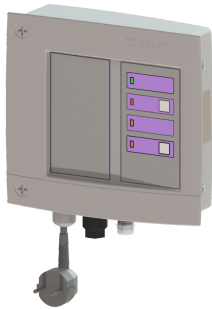

Besturingskast 230 V, Pumpfix F, tot 12/2010

Artikel informatie

Artikel nr.: 28070
GTIN: 4026092011546
Korting groep: 90

Beschrijving

Besturingskast met optisch en akoestisch waarschuwingssysteem

Uitvoering

Serie: bis 12/2010

Algemene karakteristieken

Kleur: grijs

Afmetingen

Netto gewicht: 1,73 kg
Bruto gewicht: 2,1 kg
Lengte verpakking: 390 mm
Breedte verpakking: 190 mm
Hoogte verpakking: 310 mm

Besturing

Beschermingsklasse besturingskast: IP 54
Netfrequentie: 50 Hz
Bedrijfsspanning: 230 V
Kabellengte besturingskast: 2,3 m
Potentialvrij contact: optioneel
GSM-interface: nee
USB-interface: nee
Logboekfunctie: nee
Meerregelige displayweergave: nee
Batterijbuffer: ja
Zelfdiagnosesysteem (ZDS): ja