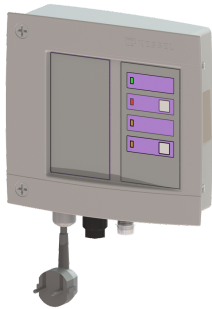

LÖVM Besturings. Standard 230V, vanaf 01

Artikel informatie

Artikel nr.: 28073
GTIN: 4026092048948
Korting groep: 90

Beschrijving

Uitvoering

Serie: bis 01/2011

Algemene karakteristieken

Kleur: grijs
ATEX: nee

Afmetingen

Netto gewicht: 1,63 kg
Bruto gewicht: 2 kg
Lengte verpakking: 390 mm
Breedte verpakking: 190 mm
Hoogte verpakking: 310 mm

Besturing

Beschermingsklasse besturingskast: IP 54
Netfrequentie: 50 Hz
Bedrijfsspanning: 230 V
Kabellengte besturingskast: 2,5 m
Potentialvrij contact: optioneel
GSM-interface: nee
USB-interface: nee
Logboekfunctie: nee
Meerregelige displayweergave: nee
Batterijbuffer: ja
Zelfdiagnosesysteem (ZDS): ja