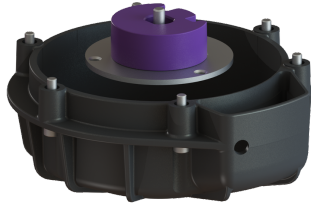

Messenvervangset KTP 1000 / SPZ 1000

Artikel informatie

Artikel nr.: 28075
GTIN: 4026092061923
Korting groep: 90

Beschrijving

Messenvervangset bestaande uit een mes, spiraalbehuizing, centreerdoorn, snijplaat, 3 schroeven met flens, zeskantbout, 6 cilinderkopschroeven, 3 getande borgringen

Afmetingen

Netto gewicht:	0,69 kg
Bruto gewicht:	0,85 kg
Lengte verpakking:	247 mm
Breedte verpakking:	247 mm
Hoogte verpakking:	180 mm