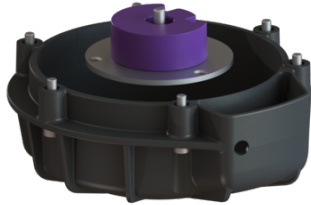

Uitwisselset snijmessen KTP1000

Artikel informatie

Artikel nr.: 28075
GTIN: 4026092061923
Korting groep: 90

Beschrijving

Afmetingen

Netto gewicht:	0,69 kg
Bruto gewicht:	0,85 kg
Lengte verpakking:	247 mm
Breedte verpakking:	247 mm
Hoogte verpakking:	180 mm