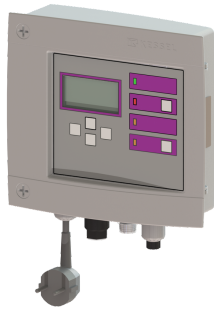

Besturingskast Comfort Mono, 230 V

Artikel informatie

Artikel nr.: 28731
GTIN: 4026092051313
Korting groep: 20

Beschrijving

Aansluitklaar besturingskast met optisch en akoestisch waarschuwingssysteem

Uitvoering

Soort installatie: Enkele eenheid

Algemene karakteristieken

Kleur: grijs

ATEX: nee

Afmetingen

Netto gewicht: 2,03 kg

Bruto gewicht: 2,4 kg

Lengte verpakking: 390 mm

Breedte verpakking: 190 mm

Hoogte verpakking: 310 mm

Besturing

Beschermingsklasse besturingskast: IP 54

Netfrequentie: 50 Hz

Bedrijfsspanning: 230 V

Kabellengte besturingskast: 1,4 m

Potentiaalvrij contact: optioneel