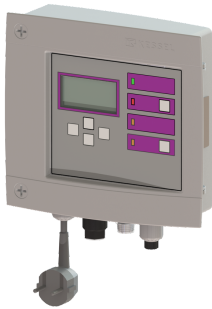

Besturingskast Comfort Mono, 230 V

Artikel informatie

Artikel nr.: 28731
GTIN: 4026092051313
Korting groep: 20

Beschrijving

Aansluitklaar besturingskast met optisch en akoestisch waarschuwingssysteem

Uitvoering

Soort installatie: Enkele eenheid

Algemene karakteristieken

Kleur: grijs

Afmetingen

Netto gewicht: 2,03 kg
Bruto gewicht: 2,4 kg
Lengte verpakking: 390 mm
Breedte verpakking: 190 mm
Hoogte verpakking: 310 mm