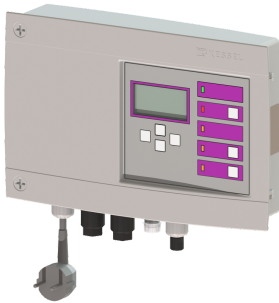

Besturingskast Comfort Duo, 230 V

Artikel informatie

Artikel nr.: 28746
GTIN: 4026092052242
Korting groep: 20

Beschrijving

Aansluitklaar besturingskast met optisch en akoestisch waarschuwingssysteem

Uitvoering

Soort installatie: duopomp

Algemene karakteristieken

Kleur: grijs

Afmetingen

Netto gewicht: 2,34 kg
Bruto gewicht: 2,71 kg
Lengte verpakking: 390 mm
Breedte verpakking: 190 mm
Hoogte verpakking: 310 mm

Besturing

Beschermingsklasse besturingskast: IP 54
Netfrequentie: 50 Hz
Bedrijfsspanning: 230 V
Kabellengte besturingskast: 1,4 m
Potentialvrij contact: optioneel
GSM-interface: ja
USB-interface: ja
Logboekfunctie: ja
Meerregelige displayweergave: ja
Batterijbuffer: ja
Zelfdiagnosesysteem (ZDS): ja