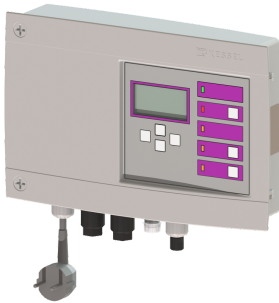

Besturingskast Comfort Duo, 230 V

Artikel informatie

Artikel nr.: 28746
GTIN: 4026092052242
Korting groep: 20

Beschrijving

Aansluitklaar besturingskast met optisch en akoestisch waarschuwingssysteem

Uitvoering

Soort installatie: duopomp

Algemene karakteristieken

Kleur: grijs

Afmetingen

Netto gewicht: 2,34 kg
Bruto gewicht: 2,71 kg
Lengte verpakking: 390 mm
Breedte verpakking: 190 mm
Hoogte verpakking: 310 mm

Loopband

Vereiste zekering (kabelbescherming): C 16 A

Besturing

Beschermingsklasse besturingskast: IP 54
Netfrequentie: 50 Hz
Bedrijfsspanning: 230 V
Kabellengte besturingskast: 1,4 m
Potentiaalvrij contact: optioneel
GSM-interface: ja
USB-interface: ja
Logboekfunctie: ja
Meerregelige displayweergave: ja
Batterijbuffer: ja
Zelfdiagnosesysteem (ZDS): ja