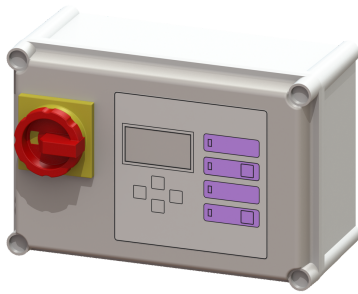

Besturingskast Comfort 400 V, Aqualift Mono, 2,5 – 4,0 A

Artikel informatie

Artikel nr.: 28755
GTIN: 4026092055007
Korting groep: 20

Voordelen

- Zelfdiagnosesysteem (ZDS)
- Potentiaalvrij contact voor storing/alarm
- Herinneringsfunctie voor het volgende onderhoud

Beschrijving

Besturingskast Comfort voor opvoerinstallaties of pompstations zonder ATEX-eisen. Geschikt voor dubbele 230V-installaties. Aansluitklaar met gecodeerde stekkers voor de pompen, optische alarmsonde en druksensor. Optionele aansluitmogelijkheden voor vlotterschakelaar, elektrodesonde en peilsonde op de klemstrip. Gebruiksvriendelijke besturing via het menu op het scherm met meerdere regels. Besturing via het menu in zes talen. Inclusief USB-aansluiting voor het uitlezen van het elektronische logboek en het in- en uitlezen van bedrijfsrelevante parameters. De aan te sluiten installatie kan eenvoudig worden gekozen aan de hand van vooraf ingestelde bedrijfsparameters. Weergave actuele meetwaarden. Functierelevante parameters kunnen eenvoudig worden aangepast dankzij de geïntegreerde bedrijfsurenteller. Met zelfdiagnosesysteem (ZDS) voor het bewaken van de pomp, sensoren en accubuffering. Bij een foutieve installatie of een bedrijfsstoring wordt er een optische en akoestische alarmmelding gegeven. Verzamelstoring- en alarmmeldingen kunnen optioneel via een potentiaalvrij contact of geïntegreerde seriële interface (ook voor gsm-modem) worden doorgestuurd. Inclusief twee vlotterschakelaars voor het detecteren van de schakelpunten UIT en AAN. Zonder detectiemogelijkheid voor een alarmniveau.

Uitvoering

Serie: ab 03/2010
Soort installatie: Enkele eenheid

Algemene karakteristieken

Kleur: grijs
Installatietype: Mono

Afmetingen

Netto gewicht: 2,47 kg
Bruto gewicht: 3,19 kg
Lengte verpakking: 330 mm