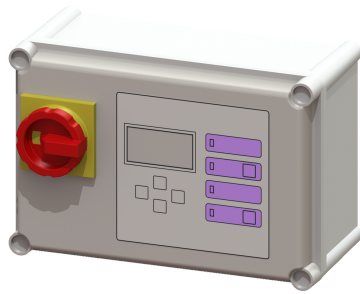

Besturingskast Comfort 400 V, Aqualift Mono, 2,5 – 4,0 A

Artikel informatie

Artikel nr.: 28755
GTIN: 4026092055007
Korting groep: 20

Voordelen

- Zelfdiagnosesysteem (ZDS)
- Potentiaalvrij contact voor storing/alarm
- Herinneringsfunctie voor het volgende onderhoud

Beschrijving

Besturingskast Comfort, geschikt voor enkele 400V-installaties. Gebruiksvriendelijke besturing via het menu op het scherm met meerdere regels. Met zelfdiagnosesysteem (ZDS) en herinneringsfunctie voor het volgende onderhoud. Weergave actuele meetwaarden. Functierelevante parameters kunnen eenvoudig worden ingesteld dankzij de geïntegreerde bedrijfsurenteller. Alarm- en storingsmeldingen kunnen optioneel via gsm worden doorgestuurd.

Uitvoering

Serie: ab 03/2010
Soort installatie: Enkele eenheid

Algemene karakteristieken

Kleur: grijs
Installatietype: Mono
ATEX: nee

Afmetingen

Netto gewicht: 2,47 kg
Bruto gewicht: 3,19 kg
Lengte verpakking: 330 mm
Breedte verpakking: 250 mm
Hoogte verpakking: 190 mm