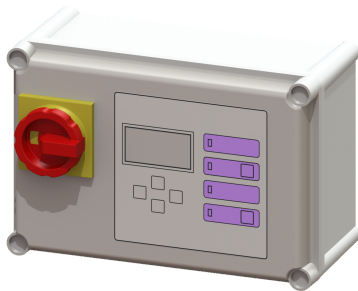

Besturingskast Comfort 400 V, Aqualift Mono, 4,0 – 6,3 A

Artikel informatie

Artikel nr.: 28756
GTIN: 4026092055014
Korting groep: 20

Voordelen

- Zelfdiagnosesysteem (ZDS)
- Potentiaalvrij contact voor storing/alarm
- Herinneringsfunctie voor het volgende onderhoud

Beschrijving

Besturingskast Comfort voor opvoerinstallaties of pompstations zonder ATEX-eisen. Geschikt voor dubbele 230V-installaties. Aansluitklaar met gecodeerde stekkers voor de pompen, optische alarmsonde en druksensor. Optionele aansluitmogelijkheden voor vlotterschakelaar, elektrodesonde en peilsonde op de klemstrip. Gebruiksvriendelijke besturing via het menu op het scherm met meerdere regels. Besturing via het menu in zes talen. Inclusief USB-aansluiting voor het uitlezen van het elektronische logboek en het in- en uitlezen van bedrijfsrelevante parameters. De aan te sluiten installatie kan eenvoudig worden gekozen aan de hand van vooraf ingestelde bedrijfsparameters. Weergave actuele meetwaarden. Functierelevante parameters kunnen eenvoudig worden aangepast dankzij de geïntegreerde bedrijfsurenteller. Met zelfdiagnosesysteem (ZDS) voor het bewaken van de pomp, sensoren en accubuffering. Bij een foutieve installatie of een bedrijfsstoring wordt er een optische en akoestische alarmmelding gegeven. Verzamelstoring- en alarmmeldingen kunnen optioneel via een potentiaalvrij contact of geïntegreerde seriële interface (ook voor gsm-modem) worden doorgestuurd. Inclusief twee vlotterschakelaars voor het detecteren van de schakelpunten UIT en AAN. Zonder detectiemogelijkheid voor een alarmniveau.

Uitvoering

Serie: ab 03/2010
Soort installatie: Enkele eenheid

Algemene karakteristieken

Kleur: grijs
Installatietype: Mono

Afmetingen

Netto gewicht: 2,47 kg
Bruto gewicht: 3,19 kg
Lengte verpakking: 330 mm