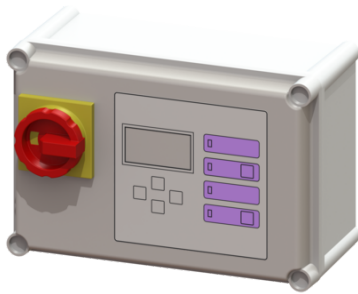

## Besturingskast Comfort 400 V, Aqualift Mono, 4,0 – 6,3 A

### Voordelen

- Zelfdiagnosesysteem (ZDS)
- Potentiaalvrij contact voor storing/alarm
- Herinneringsfunctie voor het volgende onderhoud

### Beschrijving

Besturingskast Comfort, geschikt voor enkele 400V-installaties. Gebruiksvriendelijke besturing via het menu op het scherm met meerdere regels. Met zelfdiagnosesysteem (ZDS) en herinneringsfunctie voor het volgende onderhoud. Weergave actuele meetwaarden. Functierelevante parameters kunnen eenvoudig worden ingesteld dankzij de geïntegreerde bedrijfsurenteller. Alarm- en storingsmeldingen kunnen optioneel via gsm worden doorgestuurd.

#### Algemene karakteristieken

Kleur: grijs  
Installatietype: Mono