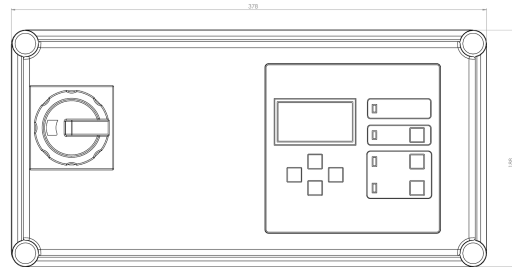

Besturingsk.: Comfort 400V 400 V, Aqualift Duo, 2 x 4,0 – 6,3 A

Artikel informatie

Artikel nr.: 28758
GTIN: 4026092055038
Korting groep: 20

Voordelen

- Zelfdiagnosesysteem (ZDS)
- Potentiaalvrij contact voor storing/alarm
- Herinneringsfunctie voor het volgende onderhoud

Beschrijving

Besturingskast:

Comfort voor opvoerinstallaties en pompstations. Geschikt voor 400V-duo installaties. Optionele aansluitmogelijkheden voor vlotterschakelaar, elektrodesonde en peilsonde op de klemstrip. Gebruiksvriendelijke besturing via het menu op het scherm met meerdere regels. Besturing via het menu in zes talen. De aan te sluiten installatie kan eenvoudig worden gekozen aan de hand van vooraf ingestelde bedrijfsparameters. Weergave actuele meetwaarden. Functierelevante parameters kunnen eenvoudig worden aangepast dankzij de geïntegreerde bedrijfsurenteller. Met zelfdiagnosesysteem (ZDS) voor het bewaken van de pomp, sensoren en accubuffering. Bij een foutieve installatie of een bedrijfsstoring wordt er een optische en akoestische alarmmelding gegeven. Verzamelstorings- en alarmmeldingen kunnen optioneel via een potentiaalvrij contact of geïntegreerde seriële interface voor gsm-modem.

Uitvoering

Serie:

Soort installatie:

ab 03/2010

duopomp

Algemene karakteristieken

Kleur:	grijs
Installatietype:	Duo
Afmetingen	
Netto gewicht:	3,17 kg
Bruto gewicht:	3,83 kg
Lengte verpakking:	400 mm
Breedte verpakking:	250 mm
Hoogte verpakking:	190 mm
Besturing	
Besturingskast:	Comfort
Motorbeveiligingsschakelaar:	ja
Beschermingsklasse besturingskast:	IP 54
Potentiaalvrij contact:	ja
GSM-interface:	ja
USB-interface:	nee
Logboekfunctie:	ja
Meerregelige displayweergave:	ja
Batterijbuffer:	ja
Zelfdiagnosesysteem (ZDS):	ja
Nominale stroomsterkte:	4 - 6,3 A