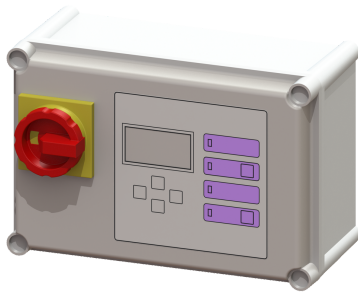

## Besturingskast Comfort 400 V, Aqualift Mono, 4,0 – 6,3 A

### Voordelen

- Zelfdiagnosesysteem (ZDS)
- Potentiaalvrij contact voor storing/alarm
- Herinneringsfunctie voor het volgende onderhoud

### Beschrijving

Besturingskast Comfort voor opvoerinstallaties of pompstations zonder ATEX-eisen. Geschikt voor dubbele 230V-installaties. Aansluitklaar met gecodeerde stekkers voor de pompen, optische alarmsonde en druksensor. Optionele aansluitmogelijkheden voor vlotterschakelaar, elektrodesonde en peilsonde op de klemstrip. Gebruiksvriendelijke besturing via het menu op het scherm met meerdere regels. Besturing via het menu in zes talen. Inclusief USB-aansluiting voor het uitlezen van het elektronische logboek en het in- en uitlezen van bedrijfsrelevante parameters. De aan te sluiten installatie kan eenvoudig worden gekozen aan de hand van vooraf ingestelde bedrijfsparameters. Weergave actuele meetwaarden. Functierelevante parameters kunnen eenvoudig worden aangepast dankzij de geïntegreerde bedrijfsurenteller. Met zelfdiagnosesysteem (ZDS) voor het bewaken van de pomp, sensoren en accubuffering. Bij een foutieve installatie of een bedrijfsstoring wordt er een optische en akoestische alarmmelding gegeven. Verzamelstoring- en alarmmeldingen kunnen optioneel via een potentiaalvrij contact of geïntegreerde seriële interface (ook voor gsm-modem) worden doorgestuurd. Inclusief twee vlotterschakelaars voor het detecteren van de schakelpunten UIT en AAN. Zonder detectiemogelijkheid voor een alarmniveau.

#### Algemene karakteristieken

Kleur: grijs  
Installatietype: Mono