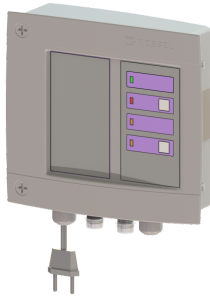

## Besturingskast Ecolift XL type 6 voor redundante afsluiter

### Beschrijving

Aansluitklaar besturingskast met visueel en akoestisch waarschuwingssignaal voor wederzijdse storingsbewaking

#### Algemene karakteristieken

Kleur: grijs  
ATEX: nee