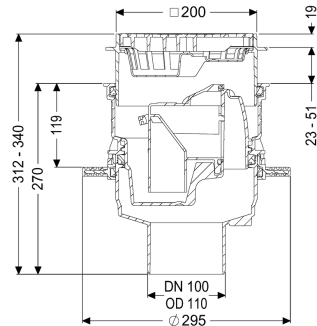

Kelderafvoer Universele Plus vert., zwart, Stankslot, Waterdicht

Artikel informatie

Artikel nr.: 29131
GTIN: 4026092096895
Korting groep: 10

Voordelen

- Duurzaam door het gebruik van gerecyclede materialen
- Toevoeren boven de vloerplaat - geen doorvoer vereist
- Onder-uitloop voor eenvoudige installatie en gemakkelijke toegang tot de grondleiding

Beschrijving

De kelderafvoer Universele Plus van kunststof is bedoeld voor het afwateren van fecaliënvrij afvalwater, en is uitgerust met een uitneembaar stankslot en een vuilvanger. Inclusief bouwphaseafdekking. De afvoer is drukwaterdicht tot 0,6 bar (MFPA Leipzig getest)) zoals ook radondicht (IAF Radioökologie GmbH getest).

Uitvoering

Inhoud slibvang:	ja
Waterdichte flens:	Voorgemonteerd in de fabriek
Afvoercapaciteit (l/s) bij 10 mmwk:	1,4
Afvoercapaciteit (l/s) bij 20 mmwk:	2,5

Algemene karakteristieken

Kleur:	zwart
Norm:	EN 1253
Nominale breedte (DN):	100
Soort afvalwater:	Fecaliënvrij afvalwater
Inbouwsituatie:	vloerinbouw
Stankslot:	inclusief

Afmetingen

Netto gewicht:	3,17 kg
Bruto gewicht:	3,58 kg