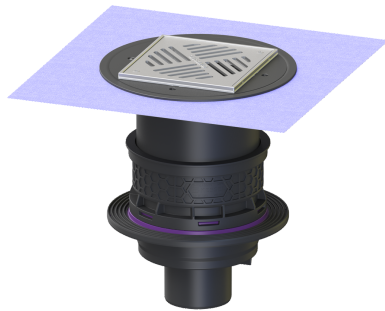

Kelderafvoer Universele Plus vert., Variofix, Stankslot, Waterdicht

Artikel informatie

Artikel nr.: 29151
 GTIN: 4026092096918
 Korting groep: 10

Voordelen

- Duurzaam door het gebruik van gerecyclede materialen
- Toevoeren boven de vloerplaat - geen doorvoer vereist
- Onder-uitloop voor eenvoudige installatie en gemakkelijke toegang tot de grondleiding

Beschrijving

De kelderafvoer Universele Plus van kunststof is bedoeld voor het afwateren van fecaliënvrij afvalwater, en is uitgerust met een uitneembaar stankslot en een vuilvanger. Inclusief bouwphaseafdekking. De afvoer is drukwaterdicht tot 0,6 bar (MFPA Leipzig getest)) zoals ook radondicht (IAF Radioökologie GmbH getest).

Uitvoering

Waterdichte flens:

Afdichting van het opzetstuk:

Voorgemonteerd in de fabriek

voor verlijmbare bijgeleverde dichtingsmanchet (bd) volgens DIN 18534

Waterinwerkingsklasse conform DIN 18534-1 (tot inclusief):

Reservoir/basiselement

Nominale afvoerdiameter (DN):	110 mm
Nominale afvoerdiameter (DN):	100 mm
Uitvoering aansluiting:	verticaal

Afdekkingskarakteristieken

Soort afdekking:	Sleufrooster rvs
Afdekkingsmateriaal:	rvs 14301
Afdekking kleur:	zilver
Breedte Afdekking:	200 mm
Hoogte Afdekking:	25 mm
Lengte Afdekking:	200 mm
Belastingsklasse:	K 3 (EN 1253-1)