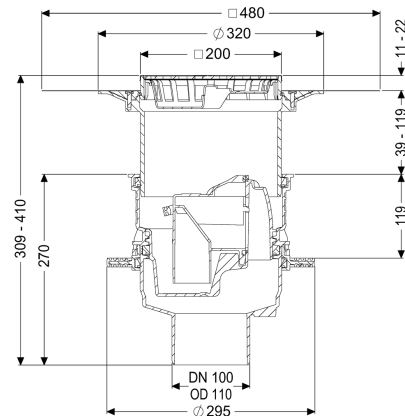

Kelderafvoer Universele Plus vert., Variofix, Stankslot, Waterdicht

Artikel informatie

Artikel nr.: 29151
GTIN: 4026092096918
Korting groep: 10

Voordelen

- Duurzaam door het gebruik van gerecyclede materialen
- Toevoeren boven de vloerplaat - geen doorvoer vereist
- Onder-uitloop voor eenvoudige installatie en gemakkelijke toegang tot de grondleiding

Beschrijving

De kelderafvoer Universele Plus van kunststof is bedoeld voor het afwateren van fecaliënvrij afvalwater, en is uitgerust met een uitneembaar stankslot en een vuilvanger. Inclusief bouwfaseafdekking. De afvoer is drukwaterdicht tot 0,6 bar (MFPA Leipzig getest)) zoals ook radondicht (IAF Radioökologie GmbH getest).

Uitvoering

Waterdichte flens:

Afdichting van het opzetstuk:

Voorgemonteerd in de fabriek

voor verlijmbare bijgeleverde dichtingsmanchet (bd) volgens DIN 18534

Waterinwerkingsklasse conform DIN 18534-1 (tot inclusief):

W3-I

Afvoercapaciteit (l/s) bij 10 mmwk:

1,6

Afvoercapaciteit (l/s) bij 20 mmwk:

2,3

Algemene karakteristieken

Kleur:

zwart

Norm:

EN 1253

Nominale wijdte (DN):

100

Soort afvalwater:

Fecaliënvrij afvalwater

Inbouwsituatie:

vloerinbouw

Stankslot:

inclusief