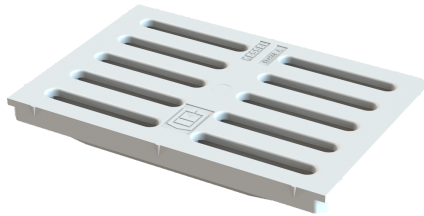

Sleufrooster 276x191 mm, van kunststof, wit

Artikel informatie

Artikel nr.: 30001W
GTIN: 4026092003312
Korting groep: 90

Beschrijving

Sleufrooster als afdekking voor systemen voor vloerinbouw

Algemene karakteristieken

Kleur: wit
Materiaal: Kunststof

Afmetingen

Netto gewicht: 0,93 kg
Bruto gewicht: 1,06 kg
Lengte verpakking: 302 mm
Breedte verpakking: 302 mm
Hoogte verpakking: 61 mm

Afdekkingskarakteristieken

Belastingsklasse: A 15 (EN 124) / L 15 (EN 1253-1)