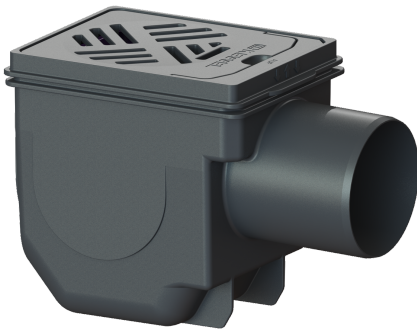

Kelderafvoer DN 100, Rooster zwart, 150 x 190 mm

Artikel informatie

Artikel nr.: 33101
GTIN: 4026092007860
Korting groep: 10

Voordelen

- Geïntegreerd stankslot
- Inclusief vuilvanger

Beschrijving

De kelderafvoer van kunststof voor vloerinbouw is uitgerust met een stankslot en een vuilvanger. Het opzetstuk met sleufrooster is telescopisch in hoogte verstelbaar.

Uitvoering

Inhoud slibvang:	ja
Waterslothoogte:	50 mm
Afvoercapaciteit (l/s) bij 20 mmwk:	1,8

Algemene karakteristieken

Norm:	EN 1253-1
Nominale breedte (DN):	100
Uitwendige diameter (DA):	110 mm
Stankslot:	inclusief

Afmetingen

In hoogte verstelbaar:	25 - 55 mm
Netto gewicht:	1,37 kg
Bruto gewicht:	1,45 kg
Uitsparingsmaat breedte:	190 mm
Uitsparingsmaat lengte:	320 mm
Inbouwdiepte:	210 - 240 mm
Soort hoogteverstelling:	telescopisch opzetstuk
Lengte:	285 mm
Breedte:	170 mm
Lengte verpakking:	290 mm
Breedte verpakking:	170 mm
Hoogte verpakking:	200 mm

Reservoir/basiselement

Materiaal afvoerelement:	PP
Uitvoering aansluiting:	zijwaarts

Afdekkingskarakteristieken

Soort afdekking:	Sleufrooster
Afdekkingsmateriaal:	Kunststof
Afdekking kleur:	zwart
Breedte Afdekking:	190 mm
Lengte Afdekking:	150 mm
Framemateriaal:	Kunststof
Vergrendeling:	ingelegd
Belastingsklasse:	K 3 (EN 1253-1)
Framebreedte:	159 mm
Frame lengte:	200 mm
Materiaal opzetstuk:	Kunststof
Inhoud slibvang:	ja