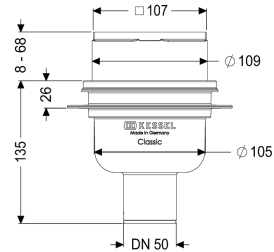

Badafvoer Classic DN 50, verticaal, Sleufrooster, K3

Artikel informatie

Artikel nr.: 40250.20
 GTIN: 4026092028513
 Korting groep: 10

Voordelen

- Stanklotheogte: 50 mm
- Afdichting bevestigd aan het basiselement
- Systeem 100 - modulaire opbouw

Uitvoering

Waterslotheogte: 50 mm
 Afvoercapaciteit (l/s) bij 20 mmwk: 0,8

Algemene karakteristieken

Norm: EN 1253-1
 Nominale breedte (DN): 50
 Uitwendige diameter (DA): 50 mm
 Stankslot: inclusief

Afmetingen

In hoogte verstelbaar: 25 - 90 mm
 Netto gewicht: 0,42 kg
 Bruto gewicht: 0,46 kg
 Uitsparingsmaat breedte: 180 mm
 Uitsparingsmaat lengte: 220 mm
 Soort hoogteverstelling: telescopisch opzetstuk
 Lengte: 185 mm
 Breedte: 185 mm
 Lengte verpakking: 145 mm
 Breedte verpakking: 145 mm

Hoogte verpakking:	180 mm
Reservoir/basiselement	
Aantal afvoeren:	1
Materiaal afvoerelement:	ABS
Uitvoering aansluiting:	verticaal
Afdekkingskarakteristieken	
Soort afdekking:	Sleufrooster
Afdekkingsmateriaal:	rvs 14301
Afdekking kleur:	zilver
Breedte Afdekking:	100 mm
Lengte Afdekking:	100 mm
Oppervlak:	Gepolijst rvs
Framemateriaal:	ABS
Vergrendeling:	ingelegd
Belastingsklasse:	K 3 (EN 1253-1)
Framebreedte:	107 mm
Frame lengte:	107 mm
Form opzetstuk:	hoekig
Materiaal opzetstuk:	ABS