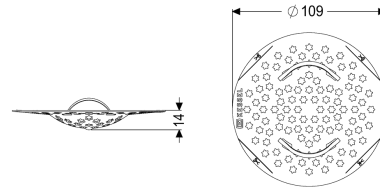

Haarzeef kunststof, voor badafvoeren van sys. 100

Artikel informatie

Artikel nr.: 43700
GTIN: 4026092028797
Korting groep: 10

Beschrijving

Haarzeef voor in opzetstukken van systeem 100 met roosterafmetingen van 120 x 120 mm of 138 x 138 mm

Uitvoering

Systeem: 100

Algemene karakteristieken

Materiaal: Kunststof

Afmetingen

Netto gewicht: 0,01 kg
Bruto gewicht: 0,01 kg
Diameter: 108 mm
Hoogte: 14 mm
Lengte verpakking: 110 mm
Breedte verpakking: 110 mm
Hoogte verpakking: 5 mm