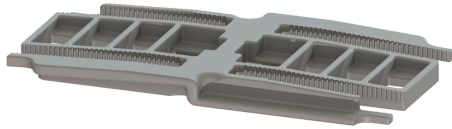

Verbinding recht, voor Linearis Infinity

Artikel informatie

Artikel nr.: 45103
GTIN: 4026092094808
Korting groep: 10

Beschrijving

Rechte verbinding om Linearis Infinity-douchegoten in de lengterichting gefixeerd te verlengen

Algemene karakteristieken

Materiaal: Kunststof

Afmetingen

Netto gewicht:	0,51 kg
Bruto gewicht:	0,51 kg
Lengte verpakking:	150 mm
Breedte verpakking:	220 mm
Hoogte verpakking:	55 mm