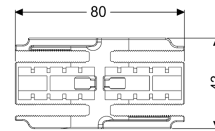

Verbinding recht, voor Linearis Infinity

Artikel informatie

Artikel nr.: 45103
GTIN: 4026092094808
Korting groep: 10

Beschrijving

Rechte verbinding om Linearis Infinity-douchegoten in de lengterichting gefixeerd te verlengen

Algemene karakteristieken

Materiaal: Kunststof

Afmetingen

Netto gewicht:	0,51 kg
Bruto gewicht:	0,51 kg
Lengte verpakking:	150 mm
Breedte verpakking:	220 mm
Hoogte verpakking:	55 mm