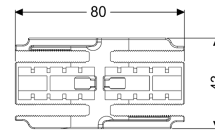

Verbinding recht, voor Linearis Infinity

Artikel informatie

Artikel nr.: 45103
GTIN: 4026092094808
Korting groep: 10

Beschrijving

Rechte verbinding om Linearis Infinity-douchegoten in de lengterichting gefixeerd te verlengen

Algemene karakteristieken

Materiaal: Kunststof
ATEX: nee

Afmetingen

Netto gewicht: 0,51 kg
Bruto gewicht: 0,51 kg
Lengte verpakking: 150 mm
Breedte verpakking: 220 mm
Hoogte verpakking: 55 mm