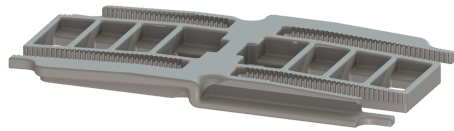

Verbinding recht, voor Linearis Infinity

Artikel informatie

Artikel nr.: 45103
GTIN: 4026092094808
Korting groep: 10

Beschrijving

Rechte verbinding om Linearis Infinity-douchegoten in de lengterichting gefixeerd te verlengen

Algemene karakteristieken

Materiaal: Kunststof
ATEX: nee

Afmetingen

Netto gewicht: 0,51 kg
Bruto gewicht: 0,51 kg
Lengte verpakking: 150 mm
Breedte verpakking: 220 mm
Hoogte verpakking: 55 mm