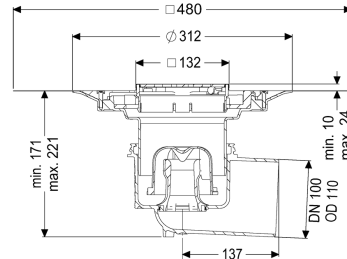

Verdiepings-/vloeraf. Practicus DN 100, hor., Comp.afd., Designrooster

Artikel informatie

Artikel nr.: 45110.53
GTIN: 4026092052815
Korting groep: 10

Voordelen

- Hygiëne: hygiënisch, absoluut corrosiebestendig en duurzaam materiaal
- Geluidsisolatie: uitstekende isolatie, bevestigd door het Fraunhofer Instituut

Beschrijving

De verdiepings-/vloerafvoer Practicus van kunststof is bedoeld voor puntafwatering en is uitgerust met een aansluitrand, een uitneembaar stankslot, een afdichting en een bouwphaseafdekking. Inclusief telescopisch in hoogte verstelbaar opzetstuk van ABS. De afvoer voldoet aan bijzondere geluidsisolatie-eisen, gemeten door het Fraunhofer Instituut Stuttgart. De uitloopaansluiting is geschikt voor het aansluiten van SML-pijpen. Met aansluitmogelijkheid voor aarding.

Uitvoering

Systeem:	125
Afdichting van het opzetstuk:	voor verlijmbare bijgeleverde dichtingsmanchet (bd) volgens DIN 18534
Afdichting van het basiselement:	aansluitrand
Waterslotheogte:	50 mm
Afvoercapaciteit (l/s) bij 20 mmwk:	1,6

Algemene karakteristieken

Norm:	EN 1253-1
Nominale breedte (DN):	100
Uitwendige diameter (DA):	110 mm
Stankslot:	inclusief

Afmetingen