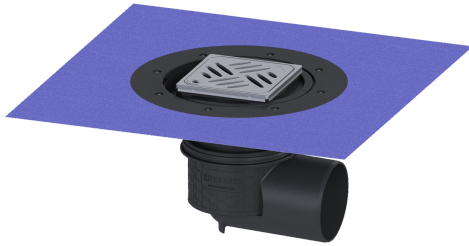

Verdiepings-/vloeraf. Practicus DN 100, hor., Comp.afd., Designrooster

Artikel informatie

Artikel nr.: 45110.53
 GTIN: 4026092052815
 Korting groep: 10

Voordelen

- Hygiëne: hygiënisch, absoluut corrosiebestendig en duurzaam materiaal
- Geluidsisolatie: uitstekende isolatie, bevestigd door het Fraunhofer Instituut

Beschrijving

De verdiepings-/vloerafvoer Practicus van kunststof is bedoeld voor puntafwatering en is uitgerust met een aansluitrand, een uitneembaar stankslot, een afdichting en een bouwphaseafdekking. Inclusief telescopisch in hoogte verstelbaar opzetstuk van ABS. De afvoer voldoet aan bijzondere geluidsisolatie-eisen, gemeten door het Fraunhofer Instituut Stuttgart. De uitloopaansluiting is geschikt voor het aansluiten van SML-pijpen. Met aansluitmogelijkheid voor aarding.

Algemene karakteristieken

Norm:	EN 1253-1
Nominale breedte (DN):	100
Uitwendige diameter (DA):	110 mm
Stankslot:	inclusief

Afmetingen

In hoogte verstelbaar:	10 - 23 mm
Netto gewicht:	2,62 kg
Bruto gewicht:	3,38 kg
Soort hoogteverstelling:	telescopisch opzetstuk
Lengte verpakking:	490 mm
Breedte verpakking:	275 mm
Hoogte verpakking:	495 mm
Reservoir/basiselement	
Aantal afvoeren:	1
Aansluiting toe-/afvoerspie:	De uitlaattuit is geschikt voor aansluiting op SML-buizen.
Materiaal afvoerelement:	PP
Uitvoering aansluiting:	zijwaarts
Afdekkingskarakteristieken	
Soort afdekking:	Designrooster
Afdekkingsmateriaal:	rvs 14301
Afdekking kleur:	zilver
Breedte Afdekking:	120 mm
Lengte Afdekking:	120 mm
Oppervlak:	geslepen
Framemateriaal:	rvs 14301
Vergrendeling:	Lock & Lift
Belastingsklasse:	L 15 (EN 1253-1)
Roosterdesign:	Kessel
Antislipklasse:	R9 volgens DIN 51130; C volgens DIN 51097
Framebreedte:	132 mm
Framelengte:	132 mm
Opzetstuk:	verstelbaar in drie dimensies
Form opzetstuk:	hoekig
Materiaal opzetstuk:	ABS