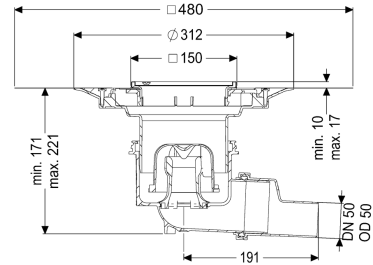

Verdiepings-/vloeraf. Practicus DN 50, hor., Variofix, Sleufrooster

Artikel informatie

Artikel nr.: 45150.51
GTIN: 4026092052679
Korting groep: 10

Voordelen

- Hygiëne: hygiënisch, absoluut corrosiebestendig en duurzaam materiaal
- Geluidsisolatie: uitstekende isolatie, bevestigd door het Fraunhofer Instituut

Beschrijving

De verdiepings-/vloerafvoer Practicus van kunststof is bedoeld voor puntafwatering en is uitgerust met een aansluitrand, een uitneembaar stankslot, een afdichting en een bouwfaseafdekking. Inclusief telescopisch in hoogte verstelbaar opzetstuk van ABS. De afvoer voldoet aan bijzondere geluidsisolatie-eisen, gemeten door het Fraunhofer Instituut Stuttgart. De uitloopaansluiting is geschikt voor het aansluiten van SML-pijpen. Met aansluitmogelijkheid voor aarding.

Uitvoering

Systeem:	125
Afdichting van het opzetstuk:	voor verlijmbare bijgeleverde dichtingsmanchet (bd) volgens DIN 18534
Afdichting van het basiselement:	aansluitrand
Waterslothoogte:	50 mm
Afvoercapaciteit (l/s) bij 20 mmwk:	1,6

Algemene karakteristieken

Norm:	EN 1253-1
Nominale breedte (DN):	50
Uitwendige diameter (DA):	50 mm
Stankslot:	inclusief

Afmetingen

In hoogte verstelbaar:	10 - 18 mm
Netto gewicht:	2,73 kg