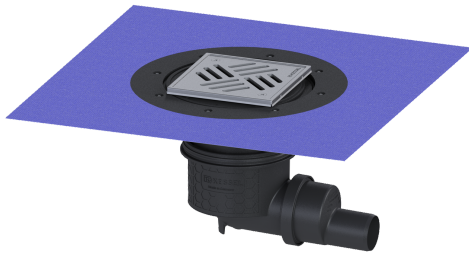

Verdiepings-/vloeraf. Practicus DN 50, hor., Variofix, Sleufrooster

Artikel informatie

Artikel nr.: 45150.51
 GTIN: 4026092052679
 Korting groep: 10

Voordelen

- Hygiëne: hygiënisch, absoluut corrosiebestendig en duurzaam materiaal
- Geluidsisolatie: uitstekende isolatie, bevestigd door het Fraunhofer Instituut

Beschrijving

De verdiepings-/vloerafvoer Practicus van kunststof is bedoeld voor puntafwatering en is uitgerust met een aansluitrand, een uitneembaar stankslot, een afdichting en een bouwfaseafdekking. Inclusief telescopisch in hoogte verstelbaar opzetstuk van ABS. De afvoer voldoet aan bijzondere geluidsisolatie-eisen, gemeten door het Fraunhofer Instituut Stuttgart. De uitloopaansluiting is geschikt voor het aansluiten van SML-pijpen. Met aansluitmogelijkheid voor aarding.

Uitvoering

Systeem:	125
Afdichting van het opzetstuk:	voor verlijmbare bijgeleverde dichtingsmanchet (bd) volgens DIN 18534
Afdichting van het basiselement:	aansluitrand
Waterslothoogte:	50 mm
Afvoercapaciteit (l/s) bij 20 mmwk:	1,6

Algemene karakteristieken

Norm:	EN 1253-1
Nominale breedte (DN):	50
Uitwendige diameter (DA):	50 mm
Stankslot:	inclusief

Afmetingen

In hoogte verstelbaar:	10 - 18 mm
Netto gewicht:	2,73 kg

Bruto gewicht:	3,49 kg
Soort hoogteverstelling:	telescopisch opzetstuk
Lengte verpakking:	490 mm
Breedte verpakking:	275 mm
Hoogte verpakking:	495 mm
Reservoir/basiselement	
Aantal afvoeren:	1
Materiaal afvoerelement:	PP
Uitvoering aansluiting:	zijwaarts
Afdekkingskarakteristieken	
Soort afdekking:	Sleufrooster
Afdekkingsmateriaal:	rvs 14301
Afdekking kleur:	zilver
Breedte Afdekking:	138 mm
Lengte Afdekking:	138 mm
Framemateriaal:	rvs 14301
Vergrendeling:	geschroefd
Belastingsklasse:	K 3 (EN 1253-1)
Roosterdesign:	Kessel
Framebreedte:	150 mm
Framelengte:	150 mm
Opzetstuk:	verstelbaar in drie dimensies
Materiaal opzetstuk:	ABS