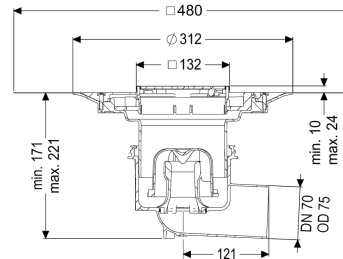

Verdiepings-/vloeraf. Practicus DN 70, hor., Comp.afd., Designrooster

Artikel informatie

Artikel nr.: 45170.53
GTIN: 4026092052693
Korting groep: 10

Voordelen

- Hygiëne: hygiënisch, absoluut corrosiebestendig en duurzaam materiaal
- Geluidsisolatie: uitstekende isolatie, bevestigd door het Fraunhofer Instituut

Beschrijving

De verdiepings-/vloerafvoer Practicus van kunststof is bedoeld voor puntafwatering en is uitgerust met een aansluitrand, een uitneembaar stankslot, een afdichting en een bouwfaseafdekking. Inclusief telescopisch in hoogte verstelbaar opzetstuk van ABS. De afvoer voldoet aan bijzondere geluidsisolatie-eisen, gemeten door het Fraunhofer Instituut Stuttgart. De uitloopaansluiting is geschikt voor het aansluiten van SML-pijpen. Met aansluitmogelijkheid voor aarding.

Uitvoering

Systeem:	125
Afdichting van het opzetstuk:	voor verlijmbare bijgeleverde dichtingsmanchet (bd) volgens DIN 18534
Afdichting van het basiselement:	aansluitrand
Waterslotheogte:	50 mm
Afvoercapaciteit (l/s) bij 20 mmwk:	1,5

Algemene karakteristieken

Norm:	EN 1253-1
Nominale breedte (DN):	70
Uitwendige diameter (DA):	75 mm
Stankslot:	inclusief

Afmetingen