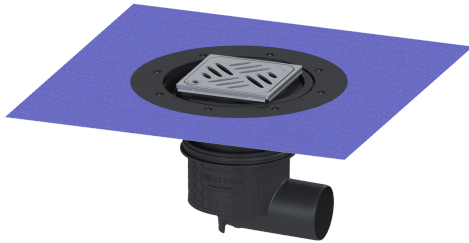

## Verdiepings-/vloeraf. Practicus DN 70, hor., Comp.afd., Designrooster

### Beschrijving

De verdiepings-/vloerafvoer Practicus van kunststof is bedoeld voor puntafwatering en is uitgerust met een aansluitrand, een uitneembaar stankslot, een afdichting en een bouwfaseafdekking. Inclusief telescopisch in hoogte verstelbaar opzetstuk van ABS. De afvoer voldoet aan bijzondere geluidsisolatie-eisen, gemeten door het Fraunhofer Instituut Stuttgart. De uitloopaansluiting is geschikt voor het aansluiten van SML-pijpen. Met aansluitmogelijkheid voor aarding.

#### Uitvoering

|                                     |                                                                       |
|-------------------------------------|-----------------------------------------------------------------------|
| Systeem:                            | 125                                                                   |
| Afdichting van het opzetstuk:       | voor verlijmbare bijgeleverde dichtingsmanchet (bd) volgens DIN 18534 |
| Afdichting van het basiselement:    | aansluitrand                                                          |
| Waterslotheogte:                    | 50 mm                                                                 |
| Afvoercapaciteit (l/s) bij 20 mmwk: | 1,5                                                                   |