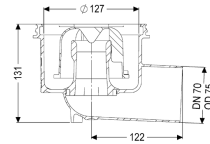

Basiselement Practicus DN 70, Uitloop horizontaal

Artikel informatie

Artikel nr.: 45170
GTIN: 4026092033555
Korting groep: 10

Voordelen

- Hygiëne: hygiënisch, absoluut corrosiebestendig en duurzaam materiaal
- absoluut corrosievrij en duurzaam materiaal

Beschrijving

Het basiselement Practicus van kunststof is in combinatie met een opzetstuk bedoeld voor puntafwatering en is uitgerust met een uitneembaar stankslot en een bouwphaseafdekking. De afvoer voldoet aan bijzondere geluidsisolatie-eisen, gemeten door het Fraunhofer Institut Stuttgart.

Uitvoering

Systeem:	125
Afdichting van het opzetstuk:	aansluitrand
Afdichting van het basiselement:	aansluitrand
Waterslotheogte:	50 mm

Algemene karakteristieken

Nominale wijdte (DN):	70
Uitwendige diameter (DA):	75 mm
Stankslot:	inclusief

Afmetingen

Netto gewicht:	0,6 kg
Bruto gewicht:	0,71 kg
Diameter:	135 mm
Hoogte:	132 mm
Lengte verpakking:	200 mm
Breedte verpakking:	200 mm
Hoogte verpakking:	175 mm