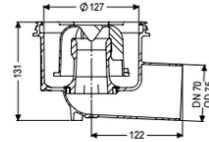

Basiselement Practicus DN 70, Uitloop horizontaal

Artikel informatie

Artikel nr.: 45170
GTIN: 4026092033555
Korting groep: 10

Voordelen

- Hygiëne: hygiënisch, absoluut corrosiebestendig en duurzaam materiaal
- absoluut corrosievrij en duurzaam materiaal

Beschrijving

Het basiselement Practicus van kunststof is in combinatie met een opzetstuk bedoeld voor puntafwatering en is uitgerust met een uitneembaar stankslot en een bouwphaseafdekking. De afvoer voldoet aan bijzondere geluidsisolatie-eisen, gemeten door het Fraunhofer Institut Stuttgart.

Uitvoering

Systeem:	125
Afdichting van het opzetstuk:	aansluitrand
Afdichting van het basiselement:	aansluitrand
Waterslothoogte:	50 mm

Algemene karakteristieken

Nominale breedte (DN):	70
Uitwendige diameter (DA):	75 mm
ATEX:	nee
Stankslot:	inclusief

Afmetingen

Netto gewicht:	0,6 kg
Bruto gewicht:	0,71 kg
Diameter:	135 mm
Hoogte:	132 mm
Lengte verpakking:	200 mm
Breedte verpakking:	200 mm
Hoogte verpakking:	175 mm