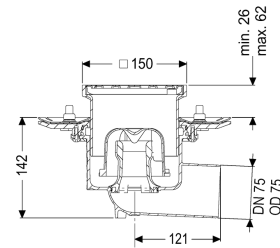

Vloerafvoer Practicus persafd.fl. DN 70, horizontaal, Sleufrooster

Artikel informatie

Artikel nr.: 45179.11
GTIN: 4026092033029
Korting groep: 10

Voordelen

- Hygiëne: hygiënisch, absoluut corrosiebestendig en duurzaam materiaal
- Geluidsisolatie: uitstekende isolatie, bevestigd door het Fraunhofer Instituut

Beschrijving

De verdieplings-/vloerafvoer Practicus van kunststof is bedoeld voor puntafwatering en is uitgerust met een persafdichtingsflens, een uitneembaar stankslot, een afdichting en een bouwfaseafdekking. Inclusief telescopisch in hoogte verstelbaar opzetstuk van ABS. De afvoer voldoet aan bijzondere geluidsisolatie-eisen, gemeten door het Fraunhofer Instituut Stuttgart. De persafdichtingsflens met bouten en moeren van rvs is bedoeld voor het inklemmen of vastlassen van stroken bitumen of polymeerbitumen, maar ook afdichtingsstroken van kunststof en elastomeren. De uitloopaansluiting is geschikt voor het aansluiten van SML-pijpen. Met aansluitmogelijkheid voor aarding.

Uitvoering	
Systeem:	125
Afdichting van het opzetstuk:	aansluitrand
Afdichting van het basiselement:	Persafdichtingsflens (geschikt voor de toepassing van waterdichte afdichtingen)
Waterslothoogte:	50 mm
Afvoercapaciteit (l/s) bij 20 mmwk:	1,3
Algemene karakteristieken	
Norm:	EN 1253-1
Nominale breedte (DN):	70
Uitwendige diameter (DA):	75 mm
Stankslot:	inclusief