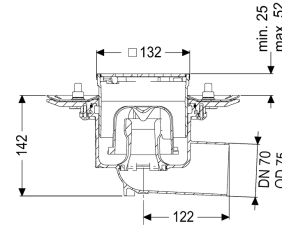

Vloerafvoer Practicus persafd.fl. DN 70, horizontaal, Designrooster

Artikel informatie

Artikel nr.: 45179.63
GTIN: 4026092034071
Korting groep: 10

Voordelen

- Hygiëne: hygiënisch, absoluut corrosiebestendig en duurzaam materiaal
- Geluidsisolatie: uitstekende isolatie, bevestigd door het Fraunhofer Instituut

Beschrijving

De verdiegings-/vloerafvoer Practicus van kunststof is bedoeld voor puntafwatering en is uitgerust met een persafdichtingsflens, een uitneembaar stankslot, een afdichting en een bouwfaseafdekking. Inclusief telescopisch in hoogte verstelbaar opzetstuk van ABS. De afvoer voldoet aan bijzondere geluidsisolatie-eisen, gemeten door het Fraunhofer Instituut Stuttgart. De persafdichtingsflens met bouten en moeren van rvs is bedoeld voor het inklemmen of vastlassen van stroken bitumen of polymeerbitumen, maar ook afdichtingsstroken van kunststof en elastomeren. De uitloopaansluiting is geschikt voor het aansluiten van SML-pijpen. Met aansluitmogelijkheid voor aarding.

Uitvoering	
Systeem:	125
Afdichting van het opzetstuk:	aansluitrand
Afdichting van het basiselement:	Persafdichtingsflens (geschikt voor de toepassing van waterdichte afdichtingen)
Waterslothoogte:	50 mm
Afvoercapaciteit (l/s) bij 20 mmwk:	1,3
Algemene karakteristieken	
Norm:	EN 1253-1
Nominale breedte (DN):	70
Uitwendige diameter (DA):	75 mm
Stankslot:	inclusief