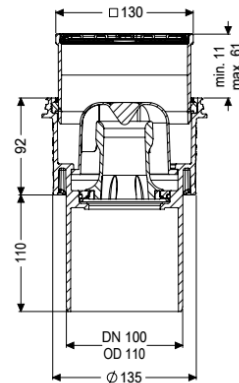

Verdiepings-/vloeraf. Practicus DN 100, verticaal, Sleufrooster

Artikel informatie

Artikel nr.: 45210.20
GTIN: 4026092055649
Korting groep: 10

Voordelen

- Hygiëne: hygiënisch, absoluut corrosiebestendig en duurzaam materiaal
- Geluidsisolatie: uitstekende isolatie, bevestigd door het Fraunhofer Instituut
- Brandwering: kan met de brand- en rookgasbescherming Fire-Kit worden gecombineerd

Beschrijving

De verdiepings-/vloerafvoer Practicus van kunststof is bedoeld voor puntafwatering en is uitgerust met een aansluitrand, een uitneembaar stankslot, een afdichting en een bouwfaseafdekking. Inclusief telescopisch in hoogte verstelbaar opzetstuk van ABS. De afvoer voldoet aan bijzondere geluidsisolatie-eisen, gemeten door het Fraunhofer Instituut Stuttgart. De uitloopaansluiting is geschikt voor het aansluiten van SML-pijpen. Met aansluitmogelijkheid voor aarding.

Uitvoering

Systeem:	125
Afdichting van het opzetstuk:	aansluitrand
Afdichting van het basiselement:	aansluitrand
Waterslothoogte:	50 mm
Afvoercapaciteit (l/s) bij 20 mmwk:	2

Algemene karakteristieken

Norm:	EN 1253-1
Nominale breedte (DN):	100
Uitwendige diameter (DA):	110 mm
Toelating:	Z-19.53-2414,Z-19.17-1719
ATEX:	nee
Stankslot:	inclusief