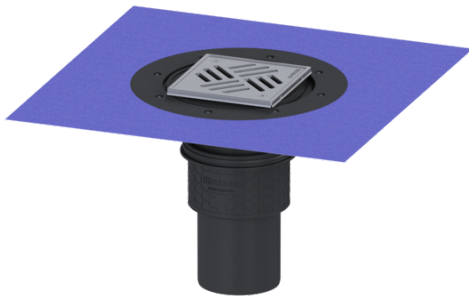

Verdiepings-/vloeraf. Practicus DN 100, vert., Variofix, Sleufrooster

Artikel informatie

Artikel nr.: 45210.51
 GTIN: 4026092033210
 Korting groep: 10

Voordelen

- Hygiëne: hygiënisch, absoluut corrosiebestendig en duurzaam materiaal
- Geluidsisolatie: uitstekende isolatie, bevestigd door het Fraunhofer Instituut
- Brandwering: kan met de brand- en rookgasbescherming Fire-Kit worden gecombineerd

Beschrijving

De verdiepings-/vloerafvoer Practicus van kunststof is bedoeld voor puntafwatering en is uitgerust met een aansluitrand, een uitneembaar stankslot, een afdichting en een bouwfaseafdekking. Inclusief telescopisch in hoogte verstelbaar opzetstuk van ABS. De afvoer voldoet aan bijzondere geluidsisolatie-eisen, gemeten door het Fraunhofer Instituut Stuttgart. De uitloopaansluiting is geschikt voor het aansluiten van SML-pijpen. Met aansluitmogelijkheid voor aarding.

Algemene karakteristieken

Norm:	EN 1253-1
Nominale breedte (DN):	100
Uitwendige diameter (DA):	110 mm
Toelating:	Z-19.53-2414,Z-19.17-1719
ATEX:	nee

Stankslot:	inclusief
Afmetingen	
In hoogte verstelbaar:	10 - 18 mm
Netto gewicht:	2,74 kg
Bruto gewicht:	3,5 kg
Soort hoogteverstelling:	telescopisch opzetstuk
Lengte:	135 mm
Breedte:	135 mm
Lengte verpakking:	490 mm
Breedte verpakking:	275 mm
Hoogte verpakking:	495 mm
Reservoir/basiselement	
Aantal afvoeren:	1
Aansluiting toe-/afvoerspie:	De uitlaattuit is geschikt voor aansluiting op SML-buizen.
Materiaal afvoerelement:	PP
Uitvoering aansluiting:	verticaal
Afdekkingskarakteristieken	
Soort afdekking:	Sleufrooster
Afdekkingsmateriaal:	rvs 14301
Afdekking kleur:	zilver
Breedte Afdekking:	138 mm
Lengte Afdekking:	138 mm
Framemateriaal:	rvs 14301
Vergrendeling:	geschroefd
Belastingsklasse:	K 3 (EN 1253-1)
Roosterdesign:	Kessel
Framebreedte:	150 mm
Framelengte:	150 mm
Opzetstuk:	verstelbaar in drie dimensies
Materiaal opzetstuk:	ABS