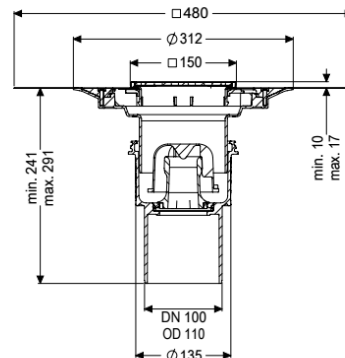

Verdiepings-/vloeraf. Practicus DN 100, vert., Variofix, Sleufrooster

Artikel informatie

Artikel nr.: 45210.51
GTIN: 4026092033210
Korting groep: 10

Voordelen

- Hygiëne: hygiënisch, absoluut corrosiebestendig en duurzaam materiaal
- Geluidsisolatie: uitstekende isolatie, bevestigd door het Fraunhofer Instituut
- Brandwering: kan met de brand- en rookgasbescherming Fire-Kit worden gecombineerd

Beschrijving

De verdiepings-/vloerafvoer Practicus van kunststof is bedoeld voor puntafwatering en is uitgerust met een aansluitrand, een uitneembaar stankslot, een afdichting en een bouwfaseafdekking. Inclusief telescopisch in hoogte verstelbaar opzetstuk van ABS. De afvoer voldoet aan bijzondere geluidsisolatie-eisen, gemeten door het Fraunhofer Instituut Stuttgart. De uitloopaansluiting is geschikt voor het aansluiten van SML-pijpen. Met aansluitmogelijkheid voor aarding.

Uitvoering

Systeem:	125
Afdichting van het opzetstuk:	voor verlijmbare bijgeleverde dichtingsmanchet (bd) volgens DIN 18534
Afdichting van het basiselement:	aansluitrand
Waterslotheogte:	50 mm
Afvoercapaciteit (l/s) bij 20 mmwk:	2,2

Algemene karakteristieken

Norm:	EN 1253-1
Nominale breedte (DN):	100
Uitwendige diameter (DA):	110 mm
Toelating:	Z-19.53-2414,Z-19.17-1719
ATEX:	nee