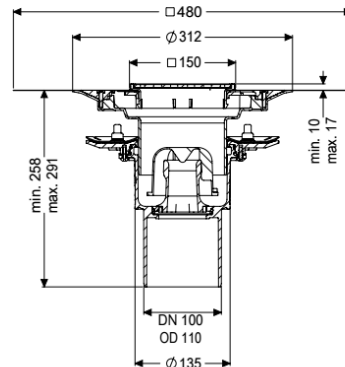

Vloerafvoer Practicus persafd.fl. DN 100, vert., Variofix, Sleufrooster

Artikel informatie

Artikel nr.: 45219.51
GTIN: 4026092033111
Korting groep: 10

Voordelen

- Hygiëne: hygiënisch, absoluut corrosiebestendig en duurzaam materiaal
- Geluidsisolatie: uitstekende isolatie, bevestigd door het Fraunhofer Instituut
- Brandwering: kan met de brand- en rookgasbescherming Fire-Kit worden gecombineerd

Beschrijving

De verdiepings-/vloerafvoer Practicus van kunststof is bedoeld voor puntafwatering en is uitgerust met een persafdichtingsflens, een uitneembaar stankslot, een afdichting en een bouwfaseafdekking. Inclusief telescopisch in hoogte verstelbaar opzetstuk van ABS. De afvoer voldoet aan bijzondere geluidsisolatie-eisen, gemeten door het Fraunhofer Instituut Stuttgart. De persafdichtingsflens met bouten en moeren van rvs is bedoeld voor het inklemmen of vastlassen van stroken bitumen of polymeerbitumen, maar ook afdichtingsstroken van kunststof en elastomeren. De uitloopaansluiting is geschikt voor het aansluiten van SML-pijpen. Met aansluitmogelijkheid voor aarding.

Uitvoering

Systeem:

Afdichting van het opzetstuk:

Afdichting van het basiselement:

Waterslotheogte:

Afvoercapaciteit (l/s) bij 20 mmwk:

125

voor verlijmbare bijgeleverde dichtingsmanchet (bd) volgens DIN 18534

Persafdichtingsflens (geschikt voor de toepassing van waterdichte afdichtingen)

50 mm

2,1

Algemene karakteristieken

Norm:

EN 1253-1