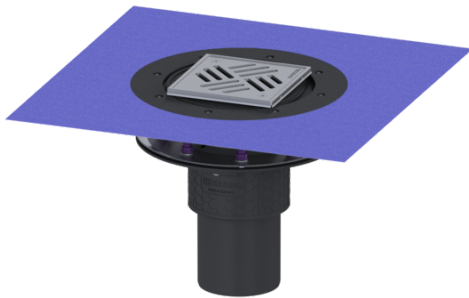

Vloerafvoer Practicus persafd.fl. DN 100, vert., Variofix, Sleufrooster

Artikel informatie

Artikel nr.: 45219.51
 GTIN: 4026092033111
 Korting groep: 10

Voordelen

- Hygiëne: hygiënisch, absoluut corrosiebestendig en duurzaam materiaal
- Geluidsisolatie: uitstekende isolatie, bevestigd door het Fraunhofer Instituut
- Brandwering: kan met de brand- en rookgasbescherming Fire-Kit worden gecombineerd

Beschrijving

De verdiepings-/vloerafvoer Practicus van kunststof is bedoeld voor puntafwatering en is uitgerust met een persafdichtingsflens, een uitneembaar stankslot, een afdichting en een bouwfaseafdekking. Inclusief telescopisch in hoogte verstelbaar opzetstuk van ABS. De afvoer voldoet aan bijzondere geluidsisolatie-eisen, gemeten door het Fraunhofer Instituut Stuttgart. De persafdichtingsflens met bouten en moeren van rvs is bedoeld voor het inklemmen of vastlassen van stroken bitumen of polymeerbitumen, maar ook afdichtingsstroken van kunststof en elastomeren. De uitloopaansluiting is geschikt voor het aansluiten van SML-pijpen. Met aansluitmogelijkheid voor aarding.

Persafdichtingsflens (geschikt voor de toepassing van waterdichte afdichtingen)

50 mm

2,1

Algemene karakteristieken

Norm:

EN 1253-1

Nominale breedte (DN):	100
Uitwendige diameter (DA):	110 mm
Toelating:	Z-19.53-2414,Z-19.17-1719
ATEX:	nee
Stankslot:	inclusief

Reservoir/basiselement

Aantal afvoeren:	1
Aansluiting toe-/afvoerspie:	De uitlaattuit is geschikt voor aansluiting op SML-buizen.
Materiaal afvoerelement:	PP
Uitvoering aansluiting:	verticaal

Afdekkingskarakteristieken