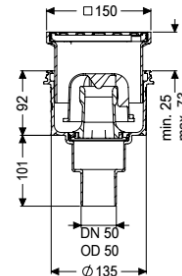

Verdiepings-/vloeraf. Practicus DN 50, vertic., Sleufrooster, geschroefd

Artikel informatie

Artikel nr.: 45250.11
GTIN: 4026092033760
Korting groep: 10

Voordelen

- Hygiëne: hygiënisch, absoluut corrosiebestendig en duurzaam materiaal
- Geluidsisolatie: uitstekende isolatie, bevestigd door het Fraunhofer Instituut
- Brandwering: kan met de brand- en rookgasbescherming Fire-Kit worden gecombineerd

Beschrijving

De verdiepings-/vloerafvoer Practicus van kunststof is bedoeld voor puntafwatering en is uitgerust met een aansluitrand, een uitneembaar stankslot, een afdichting en een bouwfaseafdekking. Inclusief telescopisch in hoogte verstelbaar opzetstuk van ABS. De afvoer voldoet aan bijzondere geluidsisolatie-eisen, gemeten door het Fraunhofer Instituut Stuttgart. De uitloopaansluiting is geschikt voor het aansluiten van SML-pijpen. Met aansluitmogelijkheid voor aarding.

Uitvoering

Systeem:	125
Afdichting van het opzetstuk:	aansluitrand
Afdichting van het basiselement:	aansluitrand
Waterslotheogte:	50 mm
Afvoercapaciteit (l/s) bij 20 mmwk:	2

Algemene karakteristieken

Norm:	EN 1253-1
Nominale breedte (DN):	50
Uitwendige diameter (DA):	50 mm
Toelating:	Z-19.53-2414,Z-19.17-1719