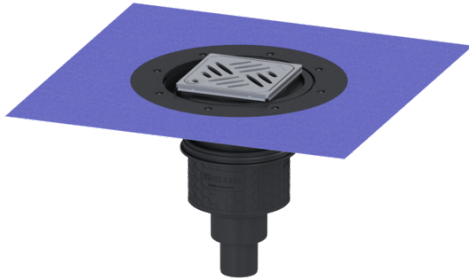

Verdiepings-/vloeraf. Practicus DN 50, vert., Comp.afd., Designrooster

Artikel informatie

Artikel nr.: 45250.53
 GTIN: 4026092033838
 Korting groep: 10

Voordelen

- Hygiëne: hygiënisch, absoluut corrosiebestendig en duurzaam materiaal
- Geluidsisolatie: uitstekende isolatie, bevestigd door het Fraunhofer Instituut
- Brandwering: kan met de brand- en rookgasbescherming Fire-Kit worden gecombineerd

Beschrijving

De verdiepings-/vloerafvoer Practicus van kunststof is bedoeld voor puntafwatering en is uitgerust met een aansluitrand, een uitneembaar stankslot, een afdichting en een bouwfaseafdekking. Inclusief telescopisch in hoogte verstelbaar opzetstuk van ABS. De afvoer voldoet aan bijzondere geluidsisolatie-eisen, gemeten door het Fraunhofer Instituut Stuttgart. De uitloopaansluiting is geschikt voor het aansluiten van SML-pijpen. Met aansluitmogelijkheid voor aarding.

Uitvoering

Systeem:	125
Afdichting van het opzetstuk:	voor verlijmbare bijgeleverde dichtingsmanchet (bd) volgens DIN 18534
Afdichting van het basiselement:	aansluitrand
Waterslotheogte:	50 mm
Afvoercapaciteit (l/s) bij 20 mmwk:	2,2

Reservoir/basiselement

Aantal afvoeren: 1
Materiaal afvoerelement: PP
Uitvoering aansluiting: verticaal

Afdekkingskarakteristieken

Soort afdekking: Designrooster
Afdekkingsmateriaal: rvs 14301
Afdekking kleur: zilver
Breedte Afdekking: 120 mm
Lengte Afdekking: 120 mm
Oppervlak: geslepen
Framemateriaal: rvs 14301
Vergrendeling: Lock & Lift
Belastingsklasse: L 15 (EN 1253-1)
Roosterdesign: Kessel
Antislipklasse: R9 volgens DIN 51130; C volgens DIN 51097
Framebreedte: 132 mm
Framelengte: 132 mm
Opzetstuk: verstelbaar in drie dimensies
Form opzetstuk: hoekig
Materiaal opzetstuk: ABS