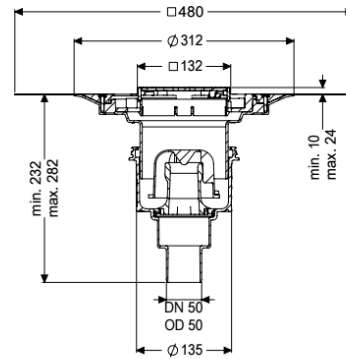

Verdiepings-/vloeraf. Practicus DN 50, vert., Comp.afd., Designrooster

Artikel informatie

Artikel nr.: 45250.53
GTIN: 4026092033838
Korting groep: 10

Voordelen

- Hygiëne: hygiënisch, absoluut corrosiebestendig en duurzaam materiaal
- Geluidsisolatie: uitstekende isolatie, bevestigd door het Fraunhofer Instituut
- Brandwering: kan met de brand- en rookgasbescherming Fire-Kit worden gecombineerd

Beschrijving

De verdiepings-/vloerafvoer Practicus van kunststof is bedoeld voor puntafwatering en is uitgerust met een aansluitrand, een uitneembaar stankslot, een afdichting en een bouwfaseafdekking. Inclusief telescopisch in hoogte verstelbaar opzetstuk van ABS. De afvoer voldoet aan bijzondere geluidsisolatie-eisen, gemeten door het Fraunhofer Instituut Stuttgart. De uitloopaansluiting is geschikt voor het aansluiten van SML-pijpen. Met aansluitmogelijkheid voor aarding.

Uitvoering

Systeem:	125
Afdichting van het opzetstuk:	voor verlijmbare bijgeleverde dichtingsmanchet (bd) volgens DIN 18534
Afdichting van het basiselement:	aansluitrand
Waterslotheogte:	50 mm
Afvoercapaciteit (l/s) bij 20 mmwk:	2,2

Algemene karakteristieken

Norm:	EN 1253-1
Nominale wijdte (DN):	50
Uitwendige diameter (DA):	50 mm