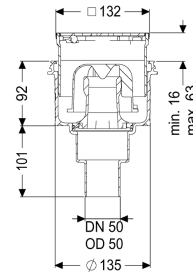

## Verdiepings-/vloeraf. Practicus DN 50, verticaal, Designrooster

#### Uitvoering

Systeem:	125
Afdichting van het opzetstuk:	aansluitrand
Afdichting van het basiselement:	aansluitrand
Waterslothoogte:	50 mm
Afvoercapaciteit (l/s) bij 20 mmwk:	2

#### Algemene karakteristieken

Norm:	EN 1253-1
Nominale breedte (DN):	50
Uitwendige diameter (DA):	50 mm
Toelating:	Z-19.53-2414,Z-19.17-1719
Stankslot:	inclusief

Afmetingen	
Netto gewicht:	1,32 kg
Bruto gewicht:	1,69 kg
Uitsparingsmaat breedte:	180 mm
Uitsparingsmaat lengte:	180 mm
Soort hoogteverstelling:	telescopisch opzetstuk
Lengte:	135 mm
Breedte:	135 mm
Lengte verpakking:	390 mm
Breedte verpakking:	190 mm
Hoogte verpakking:	310 mm
Reservoir/basiselement	
Aantal afvoeren:	1
Materiaal afvoerelement:	PP
Uitvoering aansluiting:	verticaal
Afdekkingskarakteristieken	
Soort afdekking:	Designrooster
Afdekkingsmateriaal:	rvs 14301
Afdekking kleur:	zilver
Breedte Afdekking:	120 mm
Hoogte Afdekking:	16 mm
Lengte Afdekking:	120 mm
Oppervlak:	geslepen
Framemateriaal:	rvs 14301
Vergrendeling:	Lock & Lift
Belastingsklasse:	L 15 (EN 1253-1)
Roosterdesign:	Kessel
Antislipklasse:	R9 volgens DIN 51130; C volgens DIN 51097
Framebreedte:	132 mm
Framelengte:	132 mm
Opzetstuk:	in hoogte verstelbaar
Form opzetstuk:	hoekig
Materiaal opzetstuk:	ABS