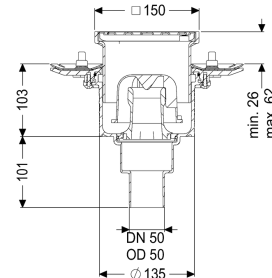

Vloerafvoer Practicus persafd.fl. DN 50, verticaal, Sleufrooster

Artikel informatie

Artikel nr.: 45259.11
GTIN: 4026092034101
Korting groep: 10

Voordelen

- Hygiëne: hygiënisch, absoluut corrosiebestendig en duurzaam materiaal
- Geluidsisolatie: uitstekende isolatie, bevestigd door het Fraunhofer Instituut
- Brandwering: kan met de brand- en rookgasbescherming Fire-Kit worden gecombineerd

Beschrijving

De verdiepings-/vloerafvoer Practicus van kunststof is bedoeld voor puntafwatering en is uitgerust met een persafdichtingsflens, een uitneembaar stankslot, een afdichting en een bouwphaseafdekking. Inclusief telescopisch in hoogte verstelbaar opzetstuk van ABS. De afvoer voldoet aan bijzondere geluidsisolatie-eisen, gemeten door het Fraunhofer Instituut Stuttgart. De persafdichtingsflens met bouten en moeren van rvs is bedoeld voor het inklemmen of vastlassen van stroken bitumen of polymeerbitumen, maar ook afdichtingsstroken van kunststof en elastomeren. De uitloopaansluiting is geschikt voor het aansluiten van SML-pijpen. Met aansluitmogelijkheid voor aarding.

Uitvoering

Systeem:	125
Afdichting van het opzetstuk:	aansluitrand
Afdichting van het basiselement:	Persafdichtingsflens (geschikt voor de toepassing van waterdichte afdichtingen)
Waterslotheogte:	50 mm
Afvoercapaciteit (l/s) bij 20 mmwk:	1,9

Algemene karakteristieken

Norm:	EN 1253-1
Nominale breedte (DN):	50