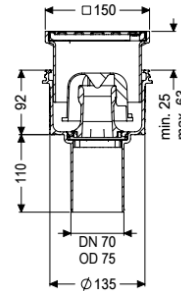

Verdiepings-/vloeraf. Practicus DN 70, vertic., Sleufrooster, geschroefd

Artikel informatie

Artikel nr.: 45270.11
GTIN: 4026092032930
Korting groep: 10

Voordelen

- Hygiëne: hygiënisch, absoluut corrosiebestendig en duurzaam materiaal
- Geluidsisolatie: uitstekende isolatie, bevestigd door het Fraunhofer Instituut
- Brandwering: kan met de brand- en rookgasbescherming Fire-Kit worden gecombineerd

Beschrijving

De verdiepings-/vloerafvoer Practicus van kunststof is bedoeld voor puntafwatering en is uitgerust met een aansluitrand, een uitneembaar stankslot, een afdichting en een bouwfaseafdekking. Inclusief telescopisch in hoogte verstelbaar opzetstuk van ABS. De afvoer voldoet aan bijzondere geluidsisolatie-eisen, gemeten door het Fraunhofer Instituut Stuttgart. De uitloopaansluiting is geschikt voor het aansluiten van SML-pijpen. Met aansluitmogelijkheid voor aarding.

Uitvoering

Systeem:	125
Afdichting van het opzetstuk:	aansluitrand
Afdichting van het basiselement:	aansluitrand
Waterslotheogte:	50 mm
Afvoercapaciteit (l/s) bij 20 mmwk:	2

Algemene karakteristieken

Norm:	EN 1253-1
Nominale breedte (DN):	70
Uitwendige diameter (DA):	75 mm
Toelating:	Z-19.53-2414,Z-19.17-1719