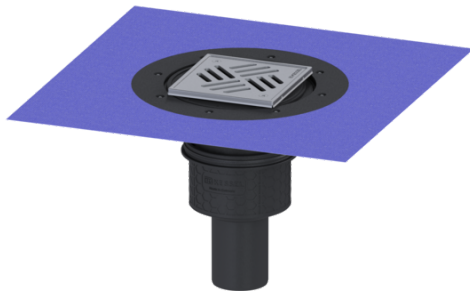

Verdiepings-/vloeraf. Practicus DN 70, vert., Variofix, Sleufrooster

Artikel informatie

Artikel nr.: 45270.51
 GTIN: 4026092033203
 Korting groep: 10

Voordelen

- Hygiëne: hygiënisch, absoluut corrosiebestendig en duurzaam materiaal
- Geluidsisolatie: uitstekende isolatie, bevestigd door het Fraunhofer Instituut
- Brandwering: kan met de brand- en rookgasbescherming Fire-Kit worden gecombineerd

Beschrijving

De verdiepings-/vloerafvoer Practicus van kunststof is bedoeld voor puntafwatering en is uitgerust met een aansluitrand, een uitneembaar stankslot, een afdichting en een bouwfaseafdekking. Inclusief telescopisch in hoogte verstelbaar opzetstuk van ABS. De afvoer voldoet aan bijzondere geluidsisolatie-eisen, gemeten door het Fraunhofer Instituut Stuttgart. De uitloopaansluiting is geschikt voor het aansluiten van SML-pijpen. Met aansluitmogelijkheid voor aarding.

Stankslot:	inclusief
Afmetingen	
In hoogte verstelbaar:	10 - 18 mm
Netto gewicht:	2,72 kg
Bruto gewicht:	3,48 kg
Soort hoogteverstelling:	telescopisch opzetstuk
Lengte:	135 mm
Breedte:	135 mm
Lengte verpakking:	490 mm
Breedte verpakking:	275 mm
Hoogte verpakking:	495 mm
Reservoir/basiselement	
Aantal afvoeren:	1
Materiaal afvoerelement:	PP
Uitvoering aansluiting:	verticaal
Afdekkingskarakteristieken	
Soort afdekking:	Sleufrooster
Afdekkingsmateriaal:	rvs 14301
Afdekking kleur:	zilver
Breedte Afdekking:	138 mm
Lengte Afdekking:	138 mm
Framemateriaal:	rvs 14301
Vergrendeling:	geschroefd
Belastingsklasse:	K 3 (EN 1253-1)
Roosterdesign:	Kessel
Framebreedte:	150 mm
Framelengte:	150 mm
Opzetstuk:	verstelbaar in drie dimensies
Materiaal opzetstuk:	ABS