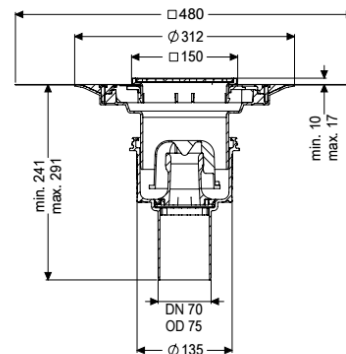

Verdiepings-/vloeraf. Practicus DN 70, vert., Variofix, Sleufrooster

Artikel informatie

Artikel nr.: 45270.51
GTIN: 4026092033203
Korting groep: 10

Voordelen

- Hygiëne: hygiënisch, absoluut corrosiebestendig en duurzaam materiaal
- Geluidsisolatie: uitstekende isolatie, bevestigd door het Fraunhofer Instituut
- Brandwering: kan met de brand- en rookgasbescherming Fire-Kit worden gecombineerd

Beschrijving

De verdiepings-/vloerafvoer Practicus van kunststof is bedoeld voor puntafwatering en is uitgerust met een aansluitrand, een uitneembaar stankslot, een afdichting en een bouwfaseafdekking. Inclusief telescopisch in hoogte verstelbaar opzetstuk van ABS. De afvoer voldoet aan bijzondere geluidsisolatie-eisen, gemeten door het Fraunhofer Instituut Stuttgart. De uitloopaansluiting is geschikt voor het aansluiten van SML-pijpen. Met aansluitmogelijkheid voor aarding.

Uitvoering	
Systeem:	125
Afdichting van het opzetstuk:	voor verlijmbare bijgeleverde dichtingsmanchet (bd) volgens DIN 18534
Afdichting van het basiselement:	aansluitrand
Waterslothoogte:	50 mm
Afvoercapaciteit (l/s) bij 20 mmwk:	2,1
Algemene karakteristieken	
Norm:	EN 1253-1
Nominale breedte (DN):	70
Uitwendige diameter (DA):	75 mm
Toelating:	Z-19.53-2414,Z-19.17-1719
ATEX:	nee