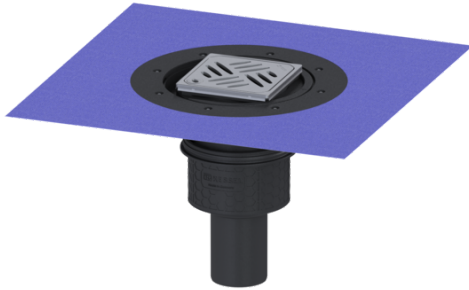

Verdiepings-/vloeraf. Practicus DN 70, vert., Comp.afd., Designrooster

Artikel informatie

Artikel nr.: 45270.53
 GTIN: 4026092033845
 Korting groep: 10

Voordelen

- Hygiëne: hygiënisch, absoluut corrosiebestendig en duurzaam materiaal
- Geluidsisolatie: uitstekende isolatie, bevestigd door het Fraunhofer Instituut
- Brandwering: kan met de brand- en rookgasbescherming Fire-Kit worden gecombineerd

Beschrijving

De verdiepings-/vloerafvoer Practicus van kunststof is bedoeld voor puntafwatering en is uitgerust met een aansluitrand, een uitneembaar stankslot, een afdichting en een bouwfaseafdekking. Inclusief telescopisch in hoogte verstelbaar opzetstuk van ABS. De afvoer voldoet aan bijzondere geluidsisolatie-eisen, gemeten door het Fraunhofer Instituut Stuttgart. De uitloopaansluiting is geschikt voor het aansluiten van SML-pijpen. Met aansluitmogelijkheid voor aarding.

Uitvoering

Systeem:	125
Afdichting van het opzetstuk:	voor verlijmbare bijgeleverde dichtingsmanchet (bd) volgens DIN 18534
Afdichting van het basiselement:	aansluitrand
Waterslotheogte:	50 mm
Afvoercapaciteit (l/s) bij 20 mmwk:	2,1

Reservoir/basiselement

Aantal afvoeren: 1
Materiaal afvoerelement: PP
Uitvoering aansluiting: verticaal

Afdekkingskarakteristieken

Soort afdekking: Designrooster
Afdekkingsmateriaal: rvs 14301
Afdekking kleur: zilver
Breedte Afdekking: 120 mm
Lengte Afdekking: 120 mm
Oppervlak: geslepen
Framemateriaal: rvs 14301
Vergrendeling: Lock & Lift
Belastingsklasse: L 15 (EN 1253-1)
Roosterdesign: Kessel
Antislipklasse: R9 volgens DIN 51130; C volgens DIN 51097
Framebreedte: 132 mm
Framelengte: 132 mm
Opzetstuk: verstelbaar in drie dimensies
Form opzetstuk: hoekig
Materiaal opzetstuk: ABS