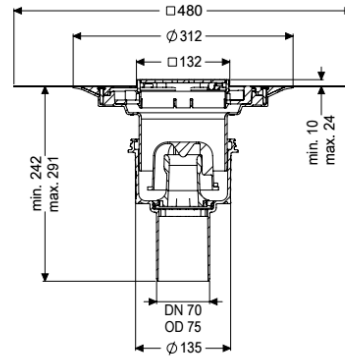

Verdiepings-/vloeraf. Practicus DN 70, vert., Comp.afd., Designrooster

Artikel informatie

Artikel nr.: 45270.53
GTIN: 4026092033845
Korting groep: 10

Voordelen

- Hygiëne: hygiënisch, absoluut corrosiebestendig en duurzaam materiaal
- Geluidsisolatie: uitstekende isolatie, bevestigd door het Fraunhofer Instituut
- Brandwering: kan met de brand- en rookgasbescherming Fire-Kit worden gecombineerd

Beschrijving

De verdiepings-/vloerafvoer Practicus van kunststof is bedoeld voor puntafwatering en is uitgerust met een aansluitrand, een uitneembaar stankslot, een afdichting en een bouwfaseafdekking. Inclusief telescopisch in hoogte verstelbaar opzetstuk van ABS. De afvoer voldoet aan bijzondere geluidsisolatie-eisen, gemeten door het Fraunhofer Instituut Stuttgart. De uitloopaansluiting is geschikt voor het aansluiten van SML-pijpen. Met aansluitmogelijkheid voor aarding.

Uitvoering

Systeem:	125
Afdichting van het opzetstuk:	voor verlijmbare bijgeleverde dichtingsmanchet (bd) volgens DIN 18534
Afdichting van het basiselement:	aansluitrand
Waterslotheogte:	50 mm
Afvoercapaciteit (l/s) bij 20 mmwk:	2,1

Algemene karakteristieken

Norm:	EN 1253-1
Nominale breedte (DN):	70
Uitwendige diameter (DA):	75 mm