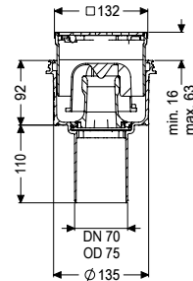

Verdiepings-/vloeraf. Practicus DN 70, verticaal, Designrooster

Artikel informatie

Artikel nr.: 45270.63
GTIN: 4026092052747
Korting groep: 10

Voordelen

- Hygiëne: hygiënisch, absoluut corrosiebestendig en duurzaam materiaal
- Geluidsisolatie: uitstekende isolatie, bevestigd door het Fraunhofer Instituut
- Brandwering: kan met de brand- en rookgasbescherming Fire-Kit worden gecombineerd

Beschrijving

De verdiepings-/vloerafvoer Practicus van kunststof is bedoeld voor puntafwatering en is uitgerust met een aansluitrand, een uitneembaar stankslot, een afdichting en een bouwfaseafdekking. Inclusief telescopisch in hoogte verstelbaar opzetstuk van ABS. De afvoer voldoet aan bijzondere geluidsisolatie-eisen, gemeten door het Fraunhofer Instituut Stuttgart. De uitloopaansluiting is geschikt voor het aansluiten van SML-pijpen. Met aansluitmogelijkheid voor aarding.

Uitvoering

Systeem:	125
Afdichting van het opzetstuk:	aansluitrand
Afdichting van het basiselement:	aansluitrand
Waterslotheogte:	50 mm
Afvoercapaciteit (l/s) bij 20 mmwk:	2

Algemene karakteristieken

Norm:	EN 1253-1
Nominale breedte (DN):	70
Uitwendige diameter (DA):	75 mm
Toelating:	Z-19.53-2414,Z-19.17-1719
ATEX:	nee
Stankslot:	inclusief