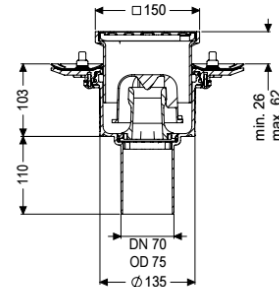

Vloerafvoer Practicus persafd.fl. DN 70, verticaal, Sleufrooster

Artikel informatie

Artikel nr.: 45279.11
GTIN: 4026092033043
Korting groep: 10

Voordelen

- Hygiëne: hygiënisch, absoluut corrosiebestendig en duurzaam materiaal
- Geluidsisolatie: uitstekende isolatie, bevestigd door het Fraunhofer Instituut
- Brandwering: kan met de brand- en rookgasbescherming Fire-Kit worden gecombineerd

Beschrijving

De verdiepings-/vloerafvoer Practicus van kunststof is bedoeld voor puntafwatering en is uitgerust met een persafdichtingsflens, een uitneembaar stankslot, een afdichting en een bouwfaseafdekking. Inclusief telescopisch in hoogte verstelbaar opzetstuk van ABS. De afvoer voldoet aan bijzondere geluidsisolatie-eisen, gemeten door het Fraunhofer Instituut Stuttgart. De persafdichtingsflens met bouten en moeren van rvs is bedoeld voor het inklemmen of vastlassen van stroken bitumen of polymeerbitumen, maar ook afdichtingsstroken van kunststof en elastomeren. De uitloopaansluiting is geschikt voor het aansluiten van SML-pijpen. Met aansluitmogelijkheid voor aarding.

Uitvoering

Systeem:	125
Afdichting van het opzetstuk:	aansluitrand
Afdichting van het basiselement:	Persafdichtingsflens (geschikt voor de toepassing van waterdichte afdichtingen)
Waterslotheogte:	50 mm
Afvoercapaciteit (l/s) bij 20 mmwk:	1,9

Algemene karakteristieken

Norm:	EN 1253-1
Nominale breedte (DN):	70