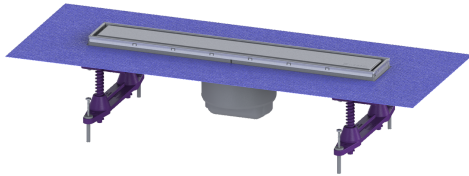

Opzetstuk Linearis Compact L:450mm, Sys100, afdekking rvs 304, K3

Artikel informatie

Artikel nr.: 47805S
GTIN: 4026092079911
Korting groep: 10

Voordelen

- Meer ontwerpmogelijkheden met omkeerbaar rvs-rooster
- Lage inbouwdiepte
- Hoogste brandbeveiligingsstandaarden

Beschrijving

Het opzetstuk Linearis Compact kan worden gecombineerd met een baselement van het modulaire KESSEL-systeem 100 voor lijnafwatering binnen.

Uitvoering

Systeem:	100
Opening voor doorsijpelend water:	ja
Afdichting van het opzetstuk:	voor verlijmbare bijgeleverde dichtingsmanchet (bd) volgens DIN 18534
Waterinwerkingsklasse conform DIN 18534-1 (tot inclusief):	W3-I
Waterslotheogte:	50 mm
Afvoercapaciteit (l/s) bij 10 mmwk:	0,6
Afvoercapaciteit (l/s) bij 0 mmwk:	0,5 mm

Algemene karakteristieken

Nominale breedte (DN):	100
Uitwendige diameter (DA):	100 mm
Stankslot:	inclusief

Afmetingen

Netto gewicht:	1,29 kg
Bruto gewicht:	1,8 kg
Lengte buitenmaat:	515 mm
Inbouwdiepte:	80 - 140 mm
Breedte:	136 mm
Hoogte:	77 mm
Lengte verpakking:	640 mm
Breedte verpakking:	200 mm
Hoogte verpakking:	95 mm

Afdekkingskarakteristieken

Soort afdekking:	Afdekking rvs
Afdekkingsmateriaal:	rvs 14301
Afdekking kleur:	zilver
Framemateriaal:	rvs 14301
Belastingsklasse:	K 3 (EN 1253-1)
Roosterdesign:	optioneel betegelbaar
Framebreedte:	66 mm
Framelengte:	450 mm
Materiaal opzetstuk:	ABS